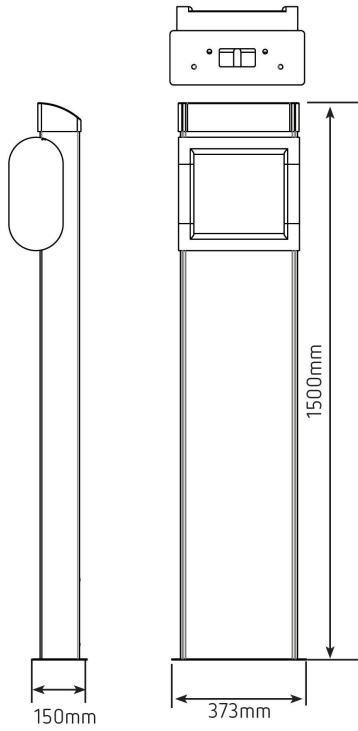

PD20-eNext

PD20-eNext, Pedestal para eNext / ePark

Código: V40320. **DESCATALOGADO**

> Equipamento: 1 x (eNext | ePark)

Especificações

Características mecânicas

Tamanho (mm) larg. x alt. x prof.	373 x 1500 x 150 (mm)
Peso (kg)	14,6

PD

Pé para caixas de carregamento

CÓDIGO	MODELO	Equipamento
V40331.	PD20-WB1	
V40332.	PD20-WB2	
V40311.	PD10-FM1	1 x eHOME
V40312.	PD10-FM2	2 x eHOME
V40326.	PD26-ePark	1 x (eNext ePark)

Pedestal de alumínio

PD20-eNext

Código: V40320.

Dimensões

Conexões

OPEN BOX
ABRIR CAJA

INSERT FIXATION CAPS
INSERTAR TAPAS DE FIJACIÓN

CLOSE BOX
CERRAR CAJA