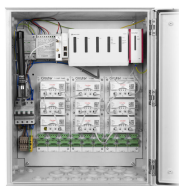

CMBT-SABT-TP-EXT-1

CMBT-SABT-TP-EXT-1, Armário de supervisão avançada em baixa tensão, exterior

Código: Q54LL40080100

- > Proteção sobretensão (SPD): Sim
- > Comunicações: Ethernet | 3G
- > Armário: Poliéster reforçado
- > Equipamento: 1 R-SABT | 1 T-SABT PANEL | 3 T-SABT | 1 VTN

Descrição

Para facilitar a instalação do sistema SABT existem armários com os componentes do sistema já instalados, cablados e protegidos, facilitando a sua colocação em funcionamento e minimizando o tempo de instalação. Os armários CMBT-SABT foram criados para facilitar a sua instalação dentro dos centros de transformação, ocupando o mínimo espaço possível, incluindo bornes de ligação para uma rápida instalação e colocação em funcionamento. Existem centros de transformação em funcionamento, onde não é viável a instalação de captadores (CAP) devido à impossibilidade de realizar uma interrupção do fornecimento elétrico, ou devido à complexidade de instalação dos mesmos. Para resolver este problema, a Circuitor desenvolveu armários com cartões T-SABT incorporados, os quais não estão associados a um captador CAP, mas que utilizam transformadores de núcleo partido, para realizar a medição de corrente evitando, assim, qualquer interrupção do fornecimento elétrico aos utilizadores finais. Para agilizar a montagem, a cablagem localiza-se na parte inferior do armário, mediante conectores aéreos, inclui um conector adicional para fazer pontes de corrente e trabalhar com segurança no armário.