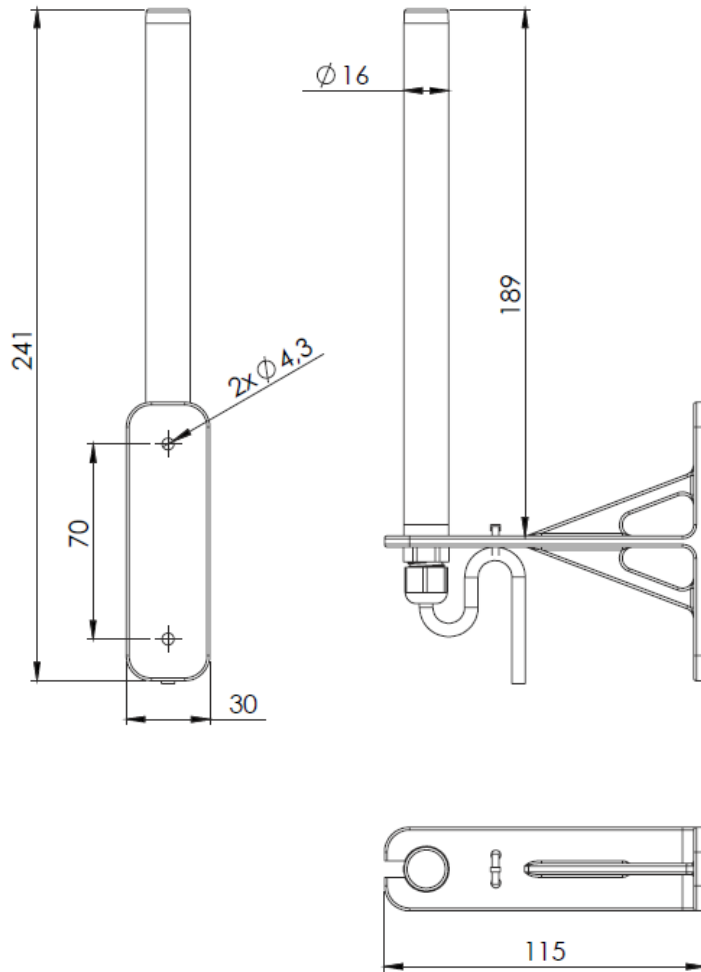

Antena mural

Gateway para plataforma DataBox

Código: Q4994M.

Especificações

Características mecânicas

Tamanho (mm) larg. x alt. x prof. 30 x 241 x 115 (mm)

Características ambientais

Temperatura de trabalho -40 ... 85 °C

ePick-Acessor
Acessórios

CÓDIGO	MODELO
--------	--------

Acessórios

Q4994M.	Antena mural
Q4994N.	Antena antivandálica

Antena mural

Gateway para plataforma DataBox

Código: Q4994M.

Dimensões

Conexões

Diagrama acimutal (plano X, Y o E)

Diagrama de elevación (plano Z, Y o H)