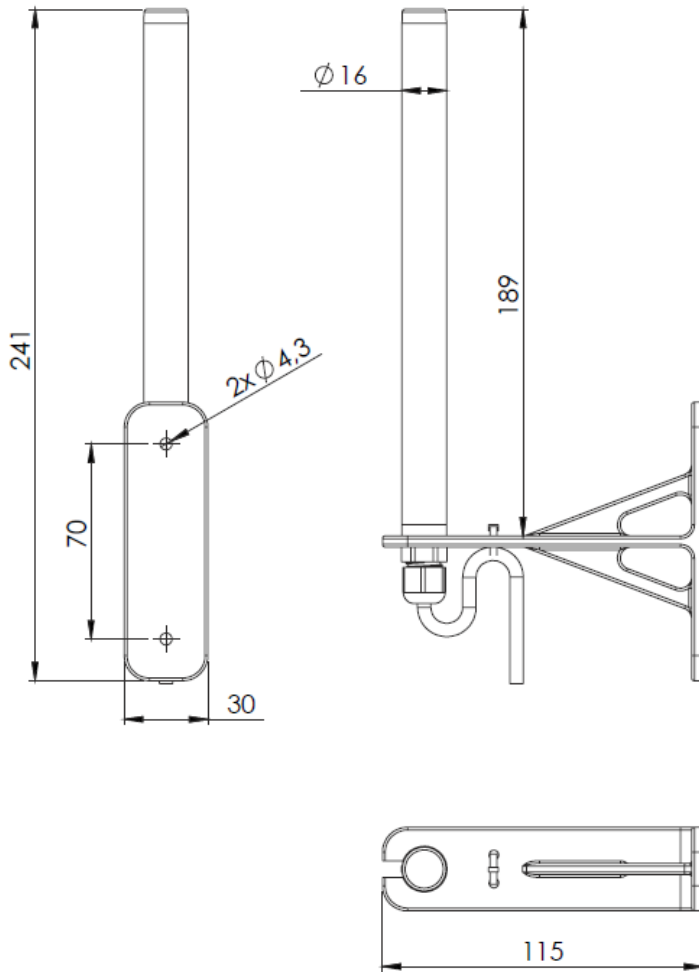

Antena mural

Gateway para plataforma DataBox

Código: Q4994M.

Especificações

Características mecânicas

Tamanho (mm) larg. x alt. x prof.	30 x 241 x 115 (mm)
-----------------------------------	---------------------

Características ambientais

Temperatura de trabalho	-40 ... 85 °C
-------------------------	---------------

Antena mural

Gateway para plataforma DataBox

Código: Q4994M.

Dimensões

Conexões

Diagrama acimutal (plano X, Y o E)

Diagrama de elevação (plano Z, Y o H)