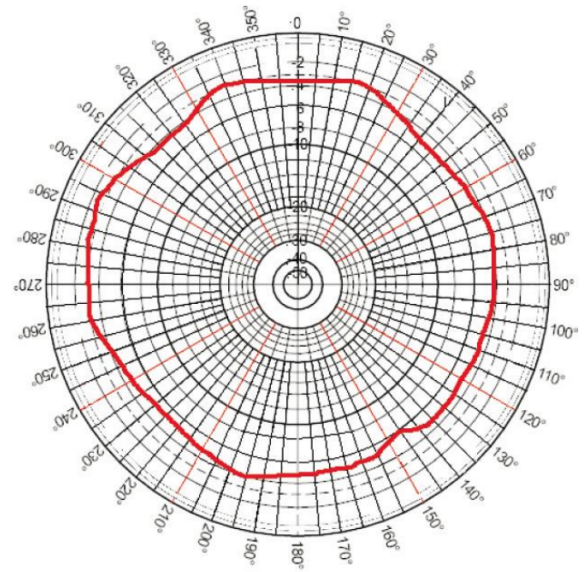

Antena mural

Antena de parede para interior 2,2 dBi 2m,

Código: Q4994M.

Descrição

ePick GPRS VPN ou ePick GPRS NET. É um **datalogger** ou **gateway** criado para conectar todos os dispositivos e sensores das suas instalações para facilitar a gestão energética juntamente com a **plataforma CIRCUTOR DataBox**.

Antena mural

Gateway para plataforma DataBox

Código: Q4994M.

Especificações

Características mecânicas

Tamanho (mm) larg. x alt. x prof. 30 x 241 x 115 (mm)

Características ambientais

Temperatura de trabalho -40 ... 85 °C

Conexões

Diagrama acimutal (plano X, Y o E)

Diagrama de elevación (plano Z, Y o H)