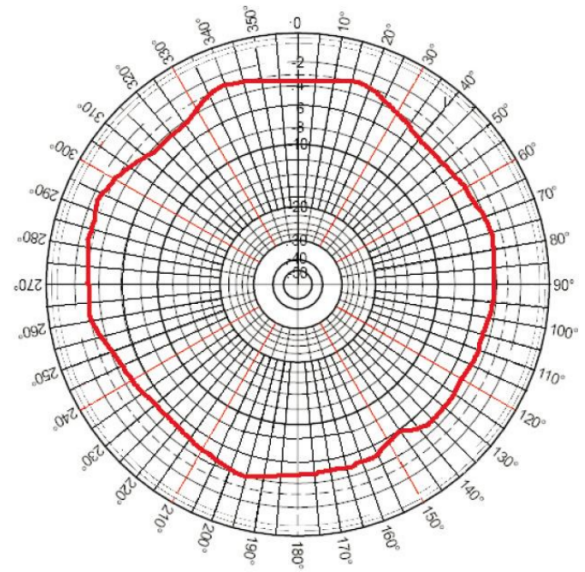

Antena mural

Antena de parede para interior 2,2 dBi 2m,

Código: Q4994M. DESCATALOGADO

Descrição

ePick GPRS VPN ou ePick GPRS NET. É um **datalogger** ou **gateway** criado para conectar todos os dispositivos e sensores das suas instalações para facilitar a gestão energética juntamente com a **plataforma CIRCUTOR DataBox**.

Antena mural

Gateway para plataforma DataBox

Código: Q4994M.

Especificações

Características mecânicas

Tamanho (mm) larg. x alt. x prof.	30 x 241 x 115 (mm)
-----------------------------------	---------------------

Características ambientais

Temperatura de trabalho	-40 ... 85 °C
-------------------------	---------------

Antena mural

Gateway para plataforma DataBox

Código: Q4994M.

Dimensões

Conexões

Diagrama acimutal (plano X, Y o E)

Diagrama de elevação (plano Z, Y o H)