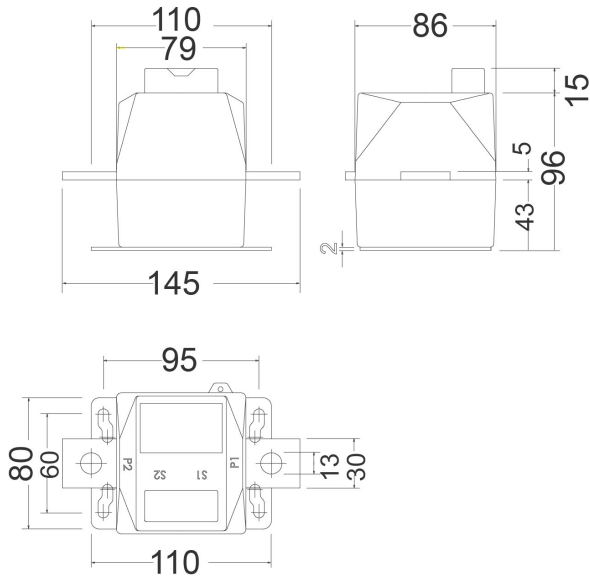

Código:

Especificações

Características mecânicas

Tamanho (mm) larg. x alt. x prof. 145 x 110 x 86 (mm)

kit3-TRMC210

kit 3 Transformadores de corrente para contadores com verificação na origem, primário bobinado

CÓDIGO	MODELO
Q30901.	TRMC 210 -0.5S-3X100/5
Q30902.	TRMC 210 -0.5S-3X150/5
Q30903.	TRMC 210 -0.5S-3X200/5
Q30904.	TRMC 210 -0.5S-3X300/5
Q30905.	TRMC 210 -0.5S-3X400/5
Q30906.	TRMC 210 -0.5S-3X500/5
Q30907.	TRMC 210 -0.5S-3X600/5
Q309010000001	TRMC 210 -0.5S-3X100/5
Q309020000001	TRMC 210 -0.5S-3X150/5
Q309030000001	TRMC 210 -0.5S-3X200/5
Q309040000001	TRMC 210 -0.5S-3X300/5
Q309050000001	TRMC 210 -0.5S-3X400/5
Q309060000001	TRMC 210 -0.5S-3X500/5
Q309070000001	TRMC 210 -0.5S-3X600/5

Consultar disponibilidade .../1 A

Código:

Dimensões

Conexões