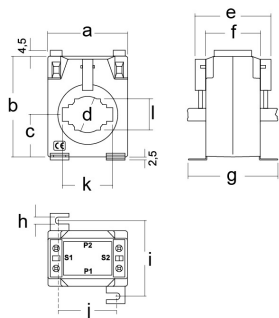

Normas

| | |
|--------|----------------------------------|
| Normas | IEC 61869-1, IEC 61869-2, BS2627 |
|--------|----------------------------------|

TC6 300/5A

Transformadores de corrente perfil estreito

Código: M70334.

Dimensões

| | TC 5 TCH 5 | TC 5.2 TCH 5.2 | TC 6.2 TCH6.2 | TC 6 TCH 6 | TC 8 TCH 8 | TC 10 TCH 10 |
|---|---------------|-------------------|------------------|---------------|---------------|-----------------|
| a | 58 | 58 | 64 | 64 | 84,5 | 108 |
| b | 70 | 70 | 80,5 | 80,5 | 102 | 130 |
| c | 29 | 29 | 34 | 34 | 46 | 61 |
| d | 20,3 | 22 | 26 | 28,5 | 44 | 63 |
| e | 45 | 45 | 60,5 | 66,5 | 69 | --- |
| f | 32 | 32 | 44 | 44 | 50 | 50 |
| g | 59 | 59 | 71 | 71,2 | 78 | 78 |
| h | 5,6 | 5,6 | 5,6 | 5,6 | 6,6 | 6,6 |
| i | 48 | 48 | 60 | 60 | 64 | 64 |
| j | 39 | 39 | 46 | 46 | 62 | 86 |
| k | 25,6 | 30,6 | 30,6 | 40,6 | 60,6 | 80,6 |
| l | 15,6 | 15,6 | 20,6 | 25,2 | 30,6 | 50,8 |