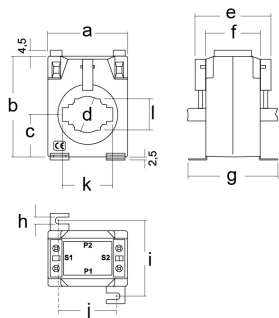

### Descrição

- Tipo: barra de travessia
- Tipos desde 40 até 4000 A
- Diâmetro interior desde 20,3 até 63 mm, segundo o tipo
- Dimensão chapa desde 25 x 5 mm até 30 x 100 mm
- Certificado individual disponível a pedido
- Acessório para fixação em calha DIN (Tipos **TC5** e **TC6**)
- Tipos codificáveis de secundário .../5 A (baixo consumo .../1 A. **TC4** Não disponível)

#### Características mecânicas

Tamanho (mm) larg. x alt. x prof.	64 x 87.5 x 71.2 (mm)
Envolvente	Plástico V0 autoextinguível, UL94
Fixação	Trilho de fixação com acessório
Peso (kg)	0,29

### Dimensões

	TC 5 TCH 5	TC 5.2 TCH 5.2	TC 6.2 TCH6.2	TC 6 TCH 6	TC 8 TCH 8	TC 10 TCH 10
a	58	58	64	64	84,5	108
b	70	70	80,5	80,5	102	130
c	29	29	34	34	46	61
d	20,3	22	26	28,5	44	63
e	45	45	60,5	66,5	69	---
f	32	32	44	44	50	50
g	59	59	71	71,2	78	78
h	5,6	5,6	5,6	5,6	6,6	6,6
i	48	48	60	60	64	64
j	39	39	46	46	62	86
k	25,6	30,6	30,6	40,6	60,6	80,6
l	15,6	15,6	20,6	25,2	30,6	50,8