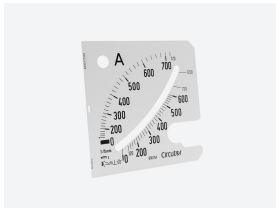

SEMC72 300 /5A

Código: M126YH.