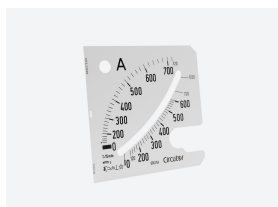

## SEMC72 300 /5A

SEMC72 300 /5A, Escala intercambiável para amperímetro maxímetro EMC72, painel 72x72

Código: M126YH.

- > Intervalo de Medida (A): 300/5
- > Equipamento: EMC72
- > Módulos: 72x72

### Características mecânicas

Tamanho (mm) larg. x alt. x prof.	60 x 60 x 1 (mm)
Peso (kg)	0,004