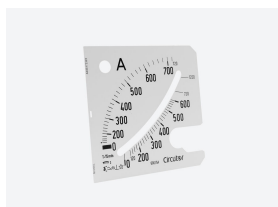

## SEMC72 100 /5A

SEMC72 100 /5A, Escala intercambiável para amperímetro maxímetro EMC72, painel 72x72

Código: M126YC.

- > Intervalo de Medida (A): 100/5
- > Equipamento: EMC72
- > Módulos: 72x72

### Características mecânicas

Tamanho (mm) larg. x alt. x prof.	60 x 60 x 1 (mm)
Peso (kg)	0,004