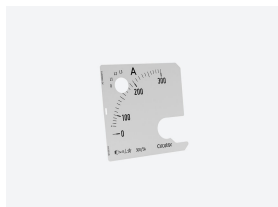

SEC72 FA 2000/5 A

SEC72 FA 2000/5 A, Escala intercambiável para amperímetro EC-FA, panel 72x72

Código: M105YS.

- > Escala completa: 2000/5 A
- > Equipamento: EC72 FA
- > Módulos: 72x72

Especificações

Características mecânicas

Tamanho (mm) larg. x alt. x prof.	60 x 60 x 1 (mm)
Peso (kg)	0,004

SEC-FA

Escala intercambiável para amperímetros EC-FA

CÓDIGO	MODELO	Módulos	Equipamento	Escala completa
M105Y9.	SEC72 FA 50/5 A	72x72	EC72 FA	50/5 A
M105YA.	SEC72 FA 60/5 A	72x72	EC72 FA	60/5 A
M105YB.	SEC72 FA 75/5 A	72x72	EC72 FA	75/5 A
M105YC.	SEC72 FA 100/5 A	72x72	EC72 FA	100/5 A
M105YD.	SEC72 FA 125/5 A	72x72	EC72 FA	125/5 A
M105YE.	SEC72 FA 150/5 A	72x72	EC72 FA	150/5 A
M105YF.	SEC72 FA 200/5 A	72x72	EC72 FA	200/5 A
M105YG.	SEC72 FA 250/5 A	72x72	EC72 FA	250/5 A
M105YH.	SEC72 FA 300/5 A	72x72	EC72 FA	300/5 A
M105YJ.	SEC72 FA 400/5 A	72x72	EC72 FA	400/5 A
M105YK.	SEC72 FA 500/5 A	72x72	EC72 FA	500/5 A
M105YL.	SEC72 FA 600/5 A	72x72	EC72 FA	600/5 A
M105YM.	SEC72 FA 750/5 A	72x72	EC72 FA	750/5 A
M105YN.	SEC72 FA 800/5 A	72x72	EC72 FA	800/5 A
M105YP.	SEC72 FA 1000/5 A	72x72	EC72 FA	1000/5 A
M105YQ.	SEC72 FA 1200/5 A	72x72	EC72 FA	1200/5 A
M105YR.	SEC72 FA 1500/5 A	72x72	EC72 FA	1500/5 A
M105YS.	SEC72 FA 2000/5 A	72x72	EC72 FA	2000/5 A
M105YT.	SEC72 FA 2500/5 A	72x72	EC72 FA	2500/5 A
M105YU.	SEC72 FA 3000/5 A	72x72	EC72 FA	3000/5 A
M105YV.	SEC72 FA 4000/5 A	72x72	EC72 FA	4000/5 A
M105YW.	SEC72 FA 5000/5 A	72x72	EC72 FA	5000/5 A
M105X9.	SEC96 FA 50/5 A	96x96	EC96 FA	50/5 A
M105XA.	SEC96 FA 60/5 A	96x96	EC96 FA	60/5 A
M105XB.	SEC96 FA 75/5 A	96x96	EC96 FA	75/5 A
M105XC.	SEC96 FA 100/5 A	96x96	EC96 FA	100/5 A