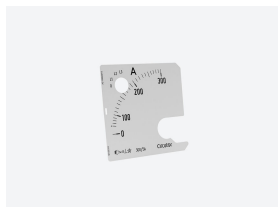

SEC72 FA 2000/5 A

SEC72 FA 2000/5 A, Escala intercambiável para amperímetro EC-FA, panel 72x72

Código: M105YS.

- > Escala completa: 2000/5 A
- > Equipamento: EC72 FA
- > Módulos: 72x72

Especificações

Características mecânicas

Tamanho (mm) larg. x alt. x prof.	60 x 60 x 1 (mm)
Peso (kg)	0,004

SEC-FA

Escala intercambiável para amperímetros EC-FA

CÓDIGO	MODELO	Módulos	Equipamento	Escala completa
M105Y9.	SEC72 FA 50/5 A	72x72	EC72 FA	50/5 A
M105YA.	SEC72 FA 60/5 A	72x72	EC72 FA	60/5 A
M105YB.	SEC72 FA 75/5 A	72x72	EC72 FA	75/5 A
M105YC.	SEC72 FA 100/5 A	72x72	EC72 FA	100/5 A
M105YD.	SEC72 FA 125/5 A	72x72	EC72 FA	125/5 A
M105YE.	SEC72 FA 150/5 A	72x72	EC72 FA	150/5 A
M105YF.	SEC72 FA 200/5 A	72x72	EC72 FA	200/5 A
M105YG.	SEC72 FA 250/5 A	72x72	EC72 FA	250/5 A
M105YH.	SEC72 FA 300/5 A	72x72	EC72 FA	300/5 A
M105YJ.	SEC72 FA 400/5 A	72x72	EC72 FA	400/5 A
M105YK.	SEC72 FA 500/5 A	72x72	EC72 FA	500/5 A
M105YL.	SEC72 FA 600/5 A	72x72	EC72 FA	600/5 A
M105YM.	SEC72 FA 750/5 A	72x72	EC72 FA	750/5 A
M105YN.	SEC72 FA 800/5 A	72x72	EC72 FA	800/5 A
M105YP.	SEC72 FA 1000/5 A	72x72	EC72 FA	1000/5 A
M105YQ.	SEC72 FA 1200/5 A	72x72	EC72 FA	1200/5 A
M105YS.	SEC72 FA 2000/5 A	72x72	EC72 FA	2000/5 A
M105YT.	SEC72 FA 2500/5 A	72x72	EC72 FA	2500/5 A
M105YV.	SEC72 FA 4000/5 A	72x72	EC72 FA	4000/5 A
M105YW.	SEC72 FA 5000/5 A	72x72	EC72 FA	5000/5 A
M105X9.	SEC96 FA 50/5 A	96x96	EC96 FA	50/5 A
M105XA.	SEC96 FA 60/5 A	96x96	EC96 FA	60/5 A
M105XB.	SEC96 FA 75/5 A	96x96	EC96 FA	75/5 A
M105XC.	SEC96 FA 100/5 A	96x96	EC96 FA	100/5 A
M105XD.	SEC96 FA 125/5 A	96x96	EC96 FA	125/5 A
M105XE.	SEC96 FA 150/5 A	96x96	EC96 FA	150/5 A