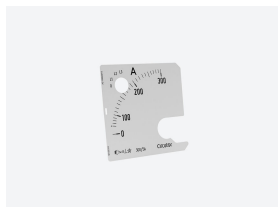

SEC72 FA 1000/5 A

SEC72 FA 1000/5 A, Escala intercambiável para amperímetro EC-FA, panel 72x72

Código: M105YP.

- > Escala completa: 1000/5 A
- > Equipamento: EC72 FA
- > Módulos: 72x72

Especificações

Características mecânicas

Tamanho (mm) larg. x alt. x prof.	60 x 60 x 1 (mm)
Peso (kg)	0,004

SEC-FA

Escala intercambiável para amperímetros EC-FA

CÓDIGO	MODELO	Módulos	Equipamento	Escala completa
M105Y9.	SEC72 FA 50/5 A	72x72	EC72 FA	50/5 A
M105YA.	SEC72 FA 60/5 A	72x72	EC72 FA	60/5 A
M105YB.	SEC72 FA 75/5 A	72x72	EC72 FA	75/5 A
M105YC.	SEC72 FA 100/5 A	72x72	EC72 FA	100/5 A
M105YD.	SEC72 FA 125/5 A	72x72	EC72 FA	125/5 A
M105YE.	SEC72 FA 150/5 A	72x72	EC72 FA	150/5 A
M105YF.	SEC72 FA 200/5 A	72x72	EC72 FA	200/5 A
M105YG.	SEC72 FA 250/5 A	72x72	EC72 FA	250/5 A
M105YH.	SEC72 FA 300/5 A	72x72	EC72 FA	300/5 A
M105YJ.	SEC72 FA 400/5 A	72x72	EC72 FA	400/5 A
M105YK.	SEC72 FA 500/5 A	72x72	EC72 FA	500/5 A
M105YL.	SEC72 FA 600/5 A	72x72	EC72 FA	600/5 A
M105YM.	SEC72 FA 750/5 A	72x72	EC72 FA	750/5 A
M105YN.	SEC72 FA 800/5 A	72x72	EC72 FA	800/5 A
M105YP.	SEC72 FA 1000/5 A	72x72	EC72 FA	1000/5 A
M105YQ.	SEC72 FA 1200/5 A	72x72	EC72 FA	1200/5 A
M105YR.	SEC72 FA 1500/5 A	72x72	EC72 FA	1500/5 A
M105YS.	SEC72 FA 2000/5 A	72x72	EC72 FA	2000/5 A
M105YT.	SEC72 FA 2500/5 A	72x72	EC72 FA	2500/5 A
M105YU.	SEC72 FA 3000/5 A	72x72	EC72 FA	3000/5 A
M105YV.	SEC72 FA 4000/5 A	72x72	EC72 FA	4000/5 A
M105YW.	SEC72 FA 5000/5 A	72x72	EC72 FA	5000/5 A
M105X9.	SEC96 FA 50/5 A	96x96	EC96 FA	50/5 A
M105XA.	SEC96 FA 60/5 A	96x96	EC96 FA	60/5 A
M105XB.	SEC96 FA 75/5 A	96x96	EC96 FA	75/5 A
M105XC.	SEC96 FA 100/5 A	96x96	EC96 FA	100/5 A