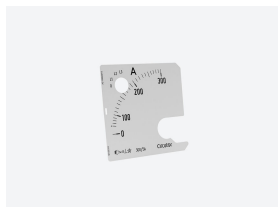

SEC72 FA 400/5 A

Código: M105YJ.

CÓDIGO	MODELO	Módulos	Equipamento	Escala completa
M105XF.	SEC96 FA 200/5 A	96x96	EC96 FA	200/5 A
M105XG.	SEC96 FA 250/5 A	96x96	EC96 FA	250/5 A
M105XH.	SEC96 FA 300/5 A	96x96	EC96 FA	300/5 A
M105XJ.	SEC96 FA 400/5 A	96x96	EC96 FA	400/5 A
M105XK.	SEC96 FA 500/5 A	96x96	EC96 FA	500/5 A
M105XL.	SEC96 FA 600/5 A	96x96	EC96 FA	600/5 A
M105XN.	SEC96 FA 800/5 A	96x96	EC96 FA	800/5 A
M105XP.	SEC96 FA 1000/5 A	96x96	EC96 FA	1000/5 A
M105XQ.	SEC96 FA 1200/5 A	96x96	EC96 FA	1200/5 A
M105XR.	SEC96 FA 1500/5 A	96x96	EC96 FA	1500/5 A
M105XS.	SEC96 FA 2000/5 A	96x96	EC96 FA	2000/5 A
M105XT.	SEC96 FA 2500/5 A	96x96	EC96 FA	2500/5 A