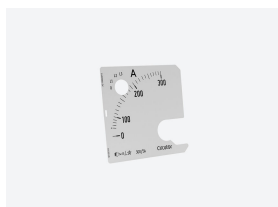

SEC72 FA 250/5 A

SEC72 FA 250/5 A, Escala intercambiável para amperímetro EC-FA, panel 72x72

Código: M105YG.

- > Escala completa: 250/5 A
- > Equipamento: EC72 FA
- > Módulos: 72x72

Especificações

Características mecânicas

Tamanho (mm) larg. x alt. x prof.	60 x 60 x 1 (mm)
Peso (kg)	0,004

SEC-FA

Escala intercambiável para amperímetros EC-FA

CÓDIGO	MODELO	Módulos	Equipamento	Escala completa
M105Y9.	SEC72 FA 50/5 A	72x72	EC72 FA	50/5 A
M105YA.	SEC72 FA 60/5 A	72x72	EC72 FA	60/5 A
M105YB.	SEC72 FA 75/5 A	72x72	EC72 FA	75/5 A
M105YC.	SEC72 FA 100/5 A	72x72	EC72 FA	100/5 A
M105YD.	SEC72 FA 125/5 A	72x72	EC72 FA	125/5 A
M105YE.	SEC72 FA 150/5 A	72x72	EC72 FA	150/5 A
M105YF.	SEC72 FA 200/5 A	72x72	EC72 FA	200/5 A
M105YG.	SEC72 FA 250/5 A	72x72	EC72 FA	250/5 A
M105YH.	SEC72 FA 300/5 A	72x72	EC72 FA	300/5 A
M105YJ.	SEC72 FA 400/5 A	72x72	EC72 FA	400/5 A
M105YK.	SEC72 FA 500/5 A	72x72	EC72 FA	500/5 A
M105YL.	SEC72 FA 600/5 A	72x72	EC72 FA	600/5 A
M105YM.	SEC72 FA 750/5 A	72x72	EC72 FA	750/5 A
M105YN.	SEC72 FA 800/5 A	72x72	EC72 FA	800/5 A
M105YP.	SEC72 FA 1000/5 A	72x72	EC72 FA	1000/5 A
M105YQ.	SEC72 FA 1200/5 A	72x72	EC72 FA	1200/5 A
M105YS.	SEC72 FA 2000/5 A	72x72	EC72 FA	2000/5 A
M105YT.	SEC72 FA 2500/5 A	72x72	EC72 FA	2500/5 A
M105YV.	SEC72 FA 4000/5 A	72x72	EC72 FA	4000/5 A
M105YW.	SEC72 FA 5000/5 A	72x72	EC72 FA	5000/5 A
M105X9.	SEC96 FA 50/5 A	96x96	EC96 FA	50/5 A
M105XA.	SEC96 FA 60/5 A	96x96	EC96 FA	60/5 A
M105XB.	SEC96 FA 75/5 A	96x96	EC96 FA	75/5 A
M105XC.	SEC96 FA 100/5 A	96x96	EC96 FA	100/5 A
M105XD.	SEC96 FA 125/5 A	96x96	EC96 FA	125/5 A
M105XE.	SEC96 FA 150/5 A	96x96	EC96 FA	150/5 A