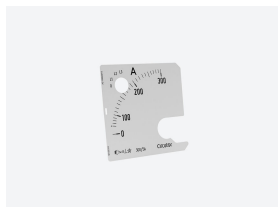

SEC72 FA 200/5 A

Código: M105YF.

CÓDIGO	MODELO	Módulos	Equipamento	Escala completa
M105XD.	SEC96 FA 125/5 A	96x96	EC96 FA	125/5 A
M105XE.	SEC96 FA 150/5 A	96x96	EC96 FA	150/5 A
M105XF.	SEC96 FA 200/5 A	96x96	EC96 FA	200/5 A
M105XG.	SEC96 FA 250/5 A	96x96	EC96 FA	250/5 A
M105XH.	SEC96 FA 300/5 A	96x96	EC96 FA	300/5 A
M105XJ.	SEC96 FA 400/5 A	96x96	EC96 FA	400/5 A
M105XK.	SEC96 FA 500/5 A	96x96	EC96 FA	500/5 A
M105XL.	SEC96 FA 600/5 A	96x96	EC96 FA	600/5 A
M105XM.	SEC96 FA 750/5 A	96x96	EC96 FA	750/5 A
M105XN.	SEC96 FA 800/5 A	96x96	EC96 FA	800/5 A
M105XP.	SEC96 FA 1000/5 A	96x96	EC96 FA	1000/5 A
M105XQ.	SEC96 FA 1200/5 A	96x96	EC96 FA	1200/5 A
M105XR.	SEC96 FA 1500/5 A	96x96	EC96 FA	1500/5 A
M105XS.	SEC96 FA 2000/5 A	96x96	EC96 FA	2000/5 A
M105XT.	SEC96 FA 2500/5 A	96x96	EC96 FA	2500/5 A
M105XU.	SEC96 FA 3000/5 A	96x96	EC96 FA	3000/5 A
M105XV.	SEC96 FA 4000/5 A	96x96	EC96 FA	4000/5 A
M105XW.	SEC96 FA 5000/5 A	96x96	EC96 FA	5000/5 A