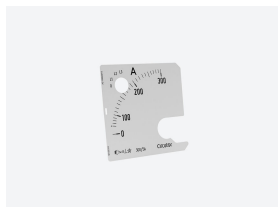

SEC72 FA 150/5 A

Código: M105YE.

CÓDIGO	MODELO	Módulos	Equipamento	Escala completa
M105XD.	SEC96 FA 125/5 A	96x96	EC96 FA	125/5 A
M105XE.	SEC96 FA 150/5 A	96x96	EC96 FA	150/5 A
M105XF.	SEC96 FA 200/5 A	96x96	EC96 FA	200/5 A
M105XG.	SEC96 FA 250/5 A	96x96	EC96 FA	250/5 A
M105XH.	SEC96 FA 300/5 A	96x96	EC96 FA	300/5 A
M105XJ.	SEC96 FA 400/5 A	96x96	EC96 FA	400/5 A
M105XK.	SEC96 FA 500/5 A	96x96	EC96 FA	500/5 A
M105XL.	SEC96 FA 600/5 A	96x96	EC96 FA	600/5 A
M105XM.	SEC96 FA 750/5 A	96x96	EC96 FA	750/5 A
M105XN.	SEC96 FA 800/5 A	96x96	EC96 FA	800/5 A
M105XP.	SEC96 FA 1000/5 A	96x96	EC96 FA	1000/5 A
M105XQ.	SEC96 FA 1200/5 A	96x96	EC96 FA	1200/5 A
M105XR.	SEC96 FA 1500/5 A	96x96	EC96 FA	1500/5 A
M105XS.	SEC96 FA 2000/5 A	96x96	EC96 FA	2000/5 A
M105XT.	SEC96 FA 2500/5 A	96x96	EC96 FA	2500/5 A
M105XU.	SEC96 FA 3000/5 A	96x96	EC96 FA	3000/5 A
M105XV.	SEC96 FA 4000/5 A	96x96	EC96 FA	4000/5 A
M105XW.	SEC96 FA 5000/5 A	96x96	EC96 FA	5000/5 A