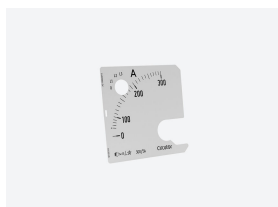

SEC72 FA 125/5 A

Código: M105YD.

CÓDIGO	MODELO	Módulos	Equipamento	Escala completa
M105XF.	SEC96 FA 200/5 A	96x96	EC96 FA	200/5 A
M105XG.	SEC96 FA 250/5 A	96x96	EC96 FA	250/5 A
M105XH.	SEC96 FA 300/5 A	96x96	EC96 FA	300/5 A
M105XJ.	SEC96 FA 400/5 A	96x96	EC96 FA	400/5 A
M105XK.	SEC96 FA 500/5 A	96x96	EC96 FA	500/5 A
M105XL.	SEC96 FA 600/5 A	96x96	EC96 FA	600/5 A
M105XN.	SEC96 FA 800/5 A	96x96	EC96 FA	800/5 A
M105XP.	SEC96 FA 1000/5 A	96x96	EC96 FA	1000/5 A
M105XQ.	SEC96 FA 1200/5 A	96x96	EC96 FA	1200/5 A
M105XR.	SEC96 FA 1500/5 A	96x96	EC96 FA	1500/5 A
M105XS.	SEC96 FA 2000/5 A	96x96	EC96 FA	2000/5 A
M105XT.	SEC96 FA 2500/5 A	96x96	EC96 FA	2500/5 A