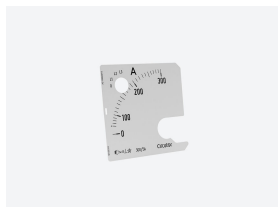

SEC72 FA 75/5 A

SEC72 FA 75/5 A, Escala intercambiável para amperímetro EC-FA, panel 72x72

Código: M105YB.

- > Escala completa: 75/5 A
- > Equipamento: EC72 FA
- > Módulos: 72x72

Especificações

Características mecânicas

Tamanho (mm) larg. x alt. x prof.	60 x 60 x 1 (mm)
Peso (kg)	0,004

SEC-FA

Escala intercambiável para amperímetros EC-FA

CÓDIGO	MODELO	Módulos	Equipamento	Escala completa
M105Y9.	SEC72 FA 50/5 A	72x72	EC72 FA	50/5 A
M105YA.	SEC72 FA 60/5 A	72x72	EC72 FA	60/5 A
M105YB.	SEC72 FA 75/5 A	72x72	EC72 FA	75/5 A
M105YC.	SEC72 FA 100/5 A	72x72	EC72 FA	100/5 A
M105YD.	SEC72 FA 125/5 A	72x72	EC72 FA	125/5 A
M105YE.	SEC72 FA 150/5 A	72x72	EC72 FA	150/5 A
M105YF.	SEC72 FA 200/5 A	72x72	EC72 FA	200/5 A
M105YG.	SEC72 FA 250/5 A	72x72	EC72 FA	250/5 A
M105YH.	SEC72 FA 300/5 A	72x72	EC72 FA	300/5 A
M105YJ.	SEC72 FA 400/5 A	72x72	EC72 FA	400/5 A
M105YK.	SEC72 FA 500/5 A	72x72	EC72 FA	500/5 A
M105YL.	SEC72 FA 600/5 A	72x72	EC72 FA	600/5 A
M105YM.	SEC72 FA 750/5 A	72x72	EC72 FA	750/5 A
M105YN.	SEC72 FA 800/5 A	72x72	EC72 FA	800/5 A
M105YP.	SEC72 FA 1000/5 A	72x72	EC72 FA	1000/5 A
M105YQ.	SEC72 FA 1200/5 A	72x72	EC72 FA	1200/5 A
M105YR.	SEC72 FA 1500/5 A	72x72	EC72 FA	1500/5 A
M105YS.	SEC72 FA 2000/5 A	72x72	EC72 FA	2000/5 A
M105YT.	SEC72 FA 2500/5 A	72x72	EC72 FA	2500/5 A
M105YU.	SEC72 FA 3000/5 A	72x72	EC72 FA	3000/5 A
M105YV.	SEC72 FA 4000/5 A	72x72	EC72 FA	4000/5 A
M105YW.	SEC72 FA 5000/5 A	72x72	EC72 FA	5000/5 A
M105X9.	SEC96 FA 50/5 A	96x96	EC96 FA	50/5 A
M105XA.	SEC96 FA 60/5 A	96x96	EC96 FA	60/5 A
M105XB.	SEC96 FA 75/5 A	96x96	EC96 FA	75/5 A
M105XC.	SEC96 FA 100/5 A	96x96	EC96 FA	100/5 A