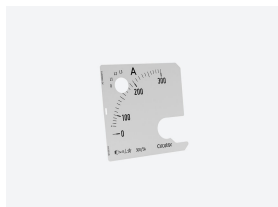

SEC72 FA 50/5 A

SEC72 FA 50/5 A, Escala intercambiável para amperímetro EC-FA, panel 72x72

Código: M105Y9.

- > Escala completa: 50/5 A
- > Equipamento: EC72 FA
- > Módulos: 72x72

Especificações

Características mecânicas

Tamanho (mm) larg. x alt. x prof.	60 x 60 x 1 (mm)
Peso (kg)	0,004

SEC-FA

Escala intercambiável para amperímetros EC-FA

CÓDIGO	MODELO	Módulos	Equipamento	Escala completa
M105Y9.	SEC72 FA 50/5 A	72x72	EC72 FA	50/5 A
M105YA.	SEC72 FA 60/5 A	72x72	EC72 FA	60/5 A
M105YB.	SEC72 FA 75/5 A	72x72	EC72 FA	75/5 A
M105YC.	SEC72 FA 100/5 A	72x72	EC72 FA	100/5 A
M105YD.	SEC72 FA 125/5 A	72x72	EC72 FA	125/5 A
M105YE.	SEC72 FA 150/5 A	72x72	EC72 FA	150/5 A
M105YF.	SEC72 FA 200/5 A	72x72	EC72 FA	200/5 A
M105YG.	SEC72 FA 250/5 A	72x72	EC72 FA	250/5 A
M105YH.	SEC72 FA 300/5 A	72x72	EC72 FA	300/5 A
M105YJ.	SEC72 FA 400/5 A	72x72	EC72 FA	400/5 A
M105YK.	SEC72 FA 500/5 A	72x72	EC72 FA	500/5 A
M105YL.	SEC72 FA 600/5 A	72x72	EC72 FA	600/5 A
M105YM.	SEC72 FA 750/5 A	72x72	EC72 FA	750/5 A
M105YN.	SEC72 FA 800/5 A	72x72	EC72 FA	800/5 A
M105YP.	SEC72 FA 1000/5 A	72x72	EC72 FA	1000/5 A
M105YQ.	SEC72 FA 1200/5 A	72x72	EC72 FA	1200/5 A
M105YR.	SEC72 FA 1500/5 A	72x72	EC72 FA	1500/5 A
M105YS.	SEC72 FA 2000/5 A	72x72	EC72 FA	2000/5 A
M105YT.	SEC72 FA 2500/5 A	72x72	EC72 FA	2500/5 A
M105YU.	SEC72 FA 3000/5 A	72x72	EC72 FA	3000/5 A
M105YV.	SEC72 FA 4000/5 A	72x72	EC72 FA	4000/5 A
M105YW.	SEC72 FA 5000/5 A	72x72	EC72 FA	5000/5 A
M105X9.	SEC96 FA 50/5 A	96x96	EC96 FA	50/5 A
M105XA.	SEC96 FA 60/5 A	96x96	EC96 FA	60/5 A
M105XB.	SEC96 FA 75/5 A	96x96	EC96 FA	75/5 A
M105XC.	SEC96 FA 100/5 A	96x96	EC96 FA	100/5 A