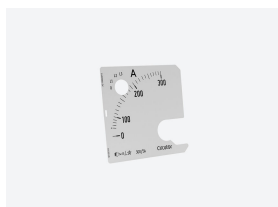

SEC96 FA 750/5 A

Código: M105XM.

CÓDIGO	MODELO	Módulos	Equipamento	Escala completa
M105XF.	SEC96 FA 200/5 A	96x96	EC96 FA	200/5 A
M105XG.	SEC96 FA 250/5 A	96x96	EC96 FA	250/5 A
M105XH.	SEC96 FA 300/5 A	96x96	EC96 FA	300/5 A
M105XJ.	SEC96 FA 400/5 A	96x96	EC96 FA	400/5 A
M105XK.	SEC96 FA 500/5 A	96x96	EC96 FA	500/5 A
M105XL.	SEC96 FA 600/5 A	96x96	EC96 FA	600/5 A
M105XN.	SEC96 FA 800/5 A	96x96	EC96 FA	800/5 A
M105XP.	SEC96 FA 1000/5 A	96x96	EC96 FA	1000/5 A
M105XQ.	SEC96 FA 1200/5 A	96x96	EC96 FA	1200/5 A
M105XR.	SEC96 FA 1500/5 A	96x96	EC96 FA	1500/5 A
M105XS.	SEC96 FA 2000/5 A	96x96	EC96 FA	2000/5 A
M105XT.	SEC96 FA 2500/5 A	96x96	EC96 FA	2500/5 A