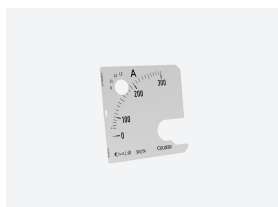

SEC96 FA 125/5 A

SEC96 FA 125/5 A, Escala intercambiável para amperímetro EC-FA, panel 96x96

Código: M105XD.

- > Escala completa: 125/5 A
- > Equipamento: EC96 FA
- > Módulos: 96x96

Especificações

Características mecânicas

Tamanho (mm) larg. x alt. x prof.	84 x 84 x 1 (mm)
Peso (kg)	0,01

SEC-FA

Escala intercambiável para amperímetros EC-FA

CÓDIGO	MODELO	Módulos	Equipamento	Escala completa
M105Y9.	SEC72 FA 50/5 A	72x72	EC72 FA	50/5 A
M105YA.	SEC72 FA 60/5 A	72x72	EC72 FA	60/5 A
M105YB.	SEC72 FA 75/5 A	72x72	EC72 FA	75/5 A
M105YC.	SEC72 FA 100/5 A	72x72	EC72 FA	100/5 A
M105YD.	SEC72 FA 125/5 A	72x72	EC72 FA	125/5 A
M105YE.	SEC72 FA 150/5 A	72x72	EC72 FA	150/5 A
M105YF.	SEC72 FA 200/5 A	72x72	EC72 FA	200/5 A
M105YG.	SEC72 FA 250/5 A	72x72	EC72 FA	250/5 A
M105YH.	SEC72 FA 300/5 A	72x72	EC72 FA	300/5 A
M105YJ.	SEC72 FA 400/5 A	72x72	EC72 FA	400/5 A
M105YK.	SEC72 FA 500/5 A	72x72	EC72 FA	500/5 A
M105YL.	SEC72 FA 600/5 A	72x72	EC72 FA	600/5 A
M105YM.	SEC72 FA 750/5 A	72x72	EC72 FA	750/5 A
M105YN.	SEC72 FA 800/5 A	72x72	EC72 FA	800/5 A
M105YP.	SEC72 FA 1000/5 A	72x72	EC72 FA	1000/5 A
M105YQ.	SEC72 FA 1200/5 A	72x72	EC72 FA	1200/5 A
M105YR.	SEC72 FA 1500/5 A	72x72	EC72 FA	1500/5 A
M105YS.	SEC72 FA 2000/5 A	72x72	EC72 FA	2000/5 A
M105YT.	SEC72 FA 2500/5 A	72x72	EC72 FA	2500/5 A
M105YU.	SEC72 FA 3000/5 A	72x72	EC72 FA	3000/5 A
M105YV.	SEC72 FA 4000/5 A	72x72	EC72 FA	4000/5 A
M105YW.	SEC72 FA 5000/5 A	72x72	EC72 FA	5000/5 A
M105X9.	SEC96 FA 50/5 A	96x96	EC96 FA	50/5 A
M105XA.	SEC96 FA 60/5 A	96x96	EC96 FA	60/5 A
M105XB.	SEC96 FA 75/5 A	96x96	EC96 FA	75/5 A
M105XC.	SEC96 FA 100/5 A	96x96	EC96 FA	100/5 A