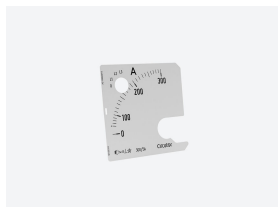

SEC96 FA 100/5 A

SEC96 FA 100/5 A, Escala intercambiável para amperímetro EC-FA, panel 96x96

Código: M105XC.

- > Escala completa: 100/5 A
- > Equipamento: EC96 FA
- > Módulos: 96x96

Especificações

Características mecânicas

Tamanho (mm) larg. x alt. x prof.	84 x 84 x 1 (mm)
Peso (kg)	0,01

SEC-FA

Escala intercambiável para amperímetros EC-FA

CÓDIGO	MODELO	Módulos	Equipamento	Escala completa
M105Y9.	SEC72 FA 50/5 A	72x72	EC72 FA	50/5 A
M105YA.	SEC72 FA 60/5 A	72x72	EC72 FA	60/5 A
M105YB.	SEC72 FA 75/5 A	72x72	EC72 FA	75/5 A
M105YC.	SEC72 FA 100/5 A	72x72	EC72 FA	100/5 A
M105YD.	SEC72 FA 125/5 A	72x72	EC72 FA	125/5 A
M105YE.	SEC72 FA 150/5 A	72x72	EC72 FA	150/5 A
M105YF.	SEC72 FA 200/5 A	72x72	EC72 FA	200/5 A
M105YG.	SEC72 FA 250/5 A	72x72	EC72 FA	250/5 A
M105YH.	SEC72 FA 300/5 A	72x72	EC72 FA	300/5 A
M105YJ.	SEC72 FA 400/5 A	72x72	EC72 FA	400/5 A
M105YK.	SEC72 FA 500/5 A	72x72	EC72 FA	500/5 A
M105YL.	SEC72 FA 600/5 A	72x72	EC72 FA	600/5 A
M105YM.	SEC72 FA 750/5 A	72x72	EC72 FA	750/5 A
M105YN.	SEC72 FA 800/5 A	72x72	EC72 FA	800/5 A
M105YP.	SEC72 FA 1000/5 A	72x72	EC72 FA	1000/5 A
M105YQ.	SEC72 FA 1200/5 A	72x72	EC72 FA	1200/5 A
M105YR.	SEC72 FA 1500/5 A	72x72	EC72 FA	1500/5 A
M105YS.	SEC72 FA 2000/5 A	72x72	EC72 FA	2000/5 A
M105YT.	SEC72 FA 2500/5 A	72x72	EC72 FA	2500/5 A
M105YU.	SEC72 FA 3000/5 A	72x72	EC72 FA	3000/5 A
M105YV.	SEC72 FA 4000/5 A	72x72	EC72 FA	4000/5 A
M105YW.	SEC72 FA 5000/5 A	72x72	EC72 FA	5000/5 A
M105X9.	SEC96 FA 50/5 A	96x96	EC96 FA	50/5 A
M105XA.	SEC96 FA 60/5 A	96x96	EC96 FA	60/5 A
M105XB.	SEC96 FA 75/5 A	96x96	EC96 FA	75/5 A
M105XC.	SEC96 FA 100/5 A	96x96	EC96 FA	100/5 A