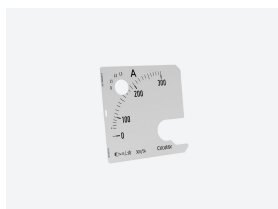

SEC96 FA 75/5 A

Código: M105XB.

CÓDIGO	MODELO	Módulos	Equipamento	Escala completa
M105XD.	SEC96 FA 125/5 A	96x96	EC96 FA	125/5 A
M105XE.	SEC96 FA 150/5 A	96x96	EC96 FA	150/5 A
M105XF.	SEC96 FA 200/5 A	96x96	EC96 FA	200/5 A
M105XG.	SEC96 FA 250/5 A	96x96	EC96 FA	250/5 A
M105XH.	SEC96 FA 300/5 A	96x96	EC96 FA	300/5 A
M105XJ.	SEC96 FA 400/5 A	96x96	EC96 FA	400/5 A
M105XK.	SEC96 FA 500/5 A	96x96	EC96 FA	500/5 A
M105XL.	SEC96 FA 600/5 A	96x96	EC96 FA	600/5 A
M105XM.	SEC96 FA 750/5 A	96x96	EC96 FA	750/5 A
M105XN.	SEC96 FA 800/5 A	96x96	EC96 FA	800/5 A
M105XP.	SEC96 FA 1000/5 A	96x96	EC96 FA	1000/5 A
M105XQ.	SEC96 FA 1200/5 A	96x96	EC96 FA	1200/5 A
M105XR.	SEC96 FA 1500/5 A	96x96	EC96 FA	1500/5 A
M105XS.	SEC96 FA 2000/5 A	96x96	EC96 FA	2000/5 A
M105XT.	SEC96 FA 2500/5 A	96x96	EC96 FA	2500/5 A
M105XU.	SEC96 FA 3000/5 A	96x96	EC96 FA	3000/5 A
M105XV.	SEC96 FA 4000/5 A	96x96	EC96 FA	4000/5 A
M105XW.	SEC96 FA 5000/5 A	96x96	EC96 FA	5000/5 A