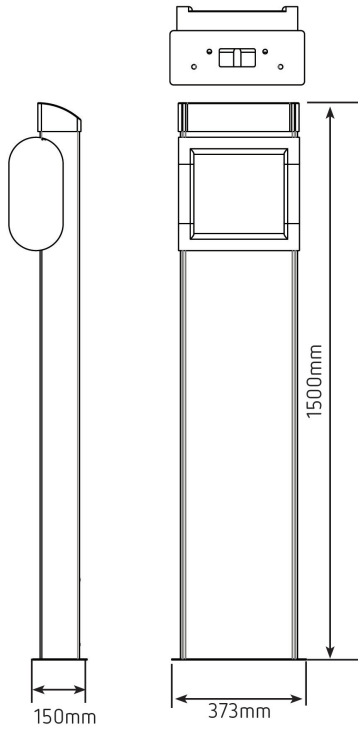

PD20-eNext

PD20-eNext, Pedestal para eNext / ePark

Código: V40320. **DESCATALOGADO**

> Equipamento: 1 x (eNext | ePark)

Especificações

Características mecânicas

Tamanho (mm) larg. x alt. x prof.	373 x 1500 x 150 (mm)
Peso (kg)	14,6

PD

CÓDIGO	MODELO	Equipamento
V40331.	PD20-WB1	
V40332.	PD20-WB2	
V40311.	PD10-FM1	1 x eHOME
V40312.	PD10-FM2	2 x eHOME
V40326.	PD26-ePark	1 x (eNext ePark)

PD20-eNext

Código: V40320.

Dimensões

Conexões

OPEN BOX
ABRIR CAJA

INSERT FIXATION CAPS
INSERTAR TAPAS DE FIJACIÓN

CLOSE BOX
CERRAR CAJA