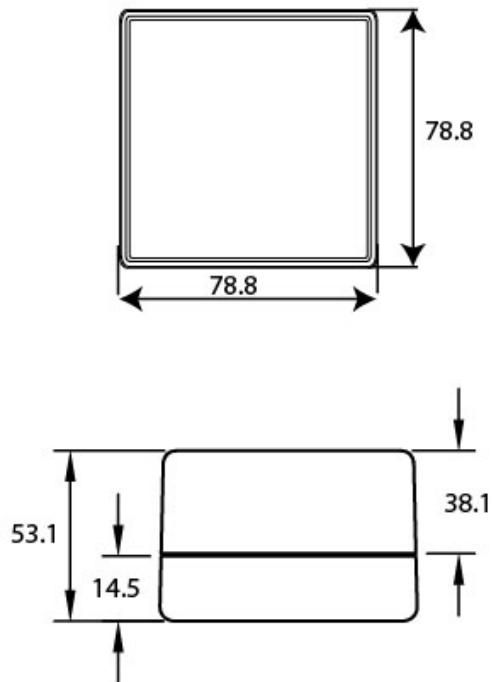

Tamanho (mm) larg. x alt. x prof.	78.8 x 78.8 x 53.1 (mm)
Envolvente	ABS (UL 94 - V0)
Peso (kg)	0,4

Características ambientais

Grau de proteção	IP 30
Humidade relativa (sem condensação)	5 ... 95 %
Temperatura de armazenamento	-20 ... + 70 °C
Temperatura de trabalho	0 ... + 40 °C

MYeBOX-PSN480

Código: M8441A.

MYeBOX-PSN480

Código: M8441A.

Dimensões

Conexões