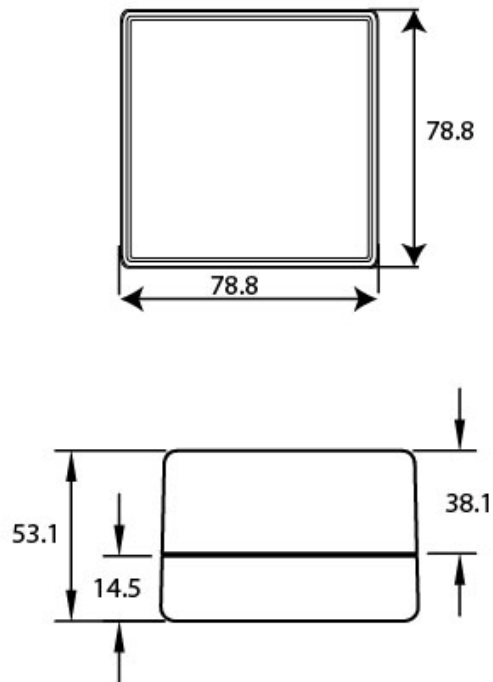

Tamanho (mm) larg. x alt. x prof.	78.8 x 78.8 x 53.1 (mm)
Envolvente	ABS (UL 94 - V0)
Peso (kg)	0,4

Características ambientais

Grau de proteção	IP 30
Humidade relativa (sem condensação)	5 ... 95 %
Temperatura de armazenamento	-20 ... + 70 °C
Temperatura de trabalho	0 ... + 40 °C

MYeBOX-PSN480

Código: M8441A.

CÓDIGO	MODELO	Descrição
M84017.	MYeBOX-MAG SUPPORT	MYeBOX-MAG SUPPORT, Suporte magnético para MYeBOX

MYeBOX-PSN480

Código: M8441A.

Dimensões

Conexões