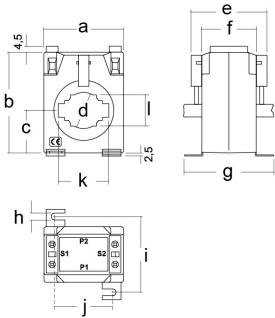

TC-420

CÓDIGO	MODELO	Intervalo de Medida (A)	Pletina (mm)	Diâmetro interior (mm)
Saída 4...20 mA, alim. exterior 7,5...36 Vc.c.				
M72112.	TC5 420 5A	5	25 x 5	20
Saída 4...20 mA, alim. exterior 7,5...36 Vcc				
M72113.	TC5 420 10A	10	25 x 5	20

TC8 420 1500A

Transformadores de corrente com conversor 4 ... 20 mA

Código: M72153.

CÓDIGO	MODELO	Intervalo de Medida (A)	Pletina (mm)	Diâmetro interior (mm)
Saída 4...20 mA, alim. exterior 7,5...36 Vc.c.				
M72114.	TC5 420 20A	20	25 x 5	20
M72132.	TC6 420 100A	100	40 x 10	28
M72134.	TC6 420 200A	200	40 x 10	28
M72136.	TC6 420 300A	300	40 x 10	28
M72131.	TC6 420 50A	50	40 x 10	28
M72152.	TC8 420 1000A	1000	60 x 12	44
M72153.	TC8 420 1500A	1500	60 x 12	44
M72151.	TC8 420 500A	500	60 x 12	44

TC8 420 1500A

Transformadores de corrente com conversor 4 ... 20 mA

Código: M72153.

Dimensões

	TC 5 TCH 5	TC 5.2 TCH 5.2	TC 6.2 TCH6.2	TC 6 TCH 6	TC 8 TCH 8	TC 10 TCH 10
a	58	58	64	64	84,5	108
b	70	70	80,5	80,5	102	130
c	29	29	34	34	46	61
d	20,3	22	26	28,5	44	63
e	45	45	60,5	66,5	69	---
f	32	32	44	44	50	50
g	59	59	71	71,2	78	78
h	5,6	5,6	5,6	5,6	6,6	6,6
i	48	48	60	60	64	64
j	39	39	46	46	62	86
k	25,6	30,6	30,6	40,6	60,6	80,6
l	15,6	15,6	20,6	25,2	30,6	50,8