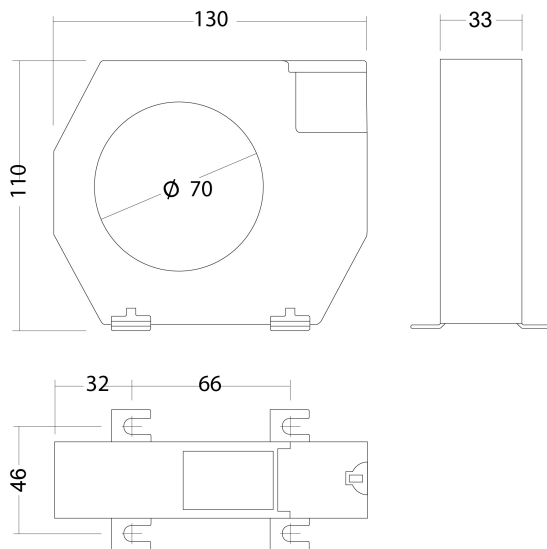

#### Características mecânicas

Tamanho (mm) larg. x alt. x prof.	130 x 110 x 33 (mm)
Peso (kg)	0,25

#### TI

CÓDIGO	MODELO	Intervalo de Medida (A)	Diâmetro interior (mm)
10...28 Vc.c. Alimentação saída 4...20 mA			
M70811.	TI-420-35-2.5A	2.5	35
M70812.	TI-420-35-5A	5	35

## TI-420-70-100A

Transformadores de corrente com conversor

Código: M70821.

CÓDIGO	MODELO	Intervalo de Medida (A)	Diâmetro interior (mm)
M70813.	TI-420-35-10A	10	35
M70814.	TI-420-35-20A	20	35
M70815.	TI-420-35-50A	50	35
M70816.	TI-420-35-100A	100	35
M70817.	TI-420-35-250A	250	35
M70821.	TI-420-70-100A	100	70
M70822.	TI-420-70-250A	250	70
M70823.	TI-420-70-500A	500	70
M70824.	TI-420-70-750A	750	70
M70831.	TI-420-105-250A	250	105
M70832.	TI-420-105-500A	500	105
M70833.	TI-420-105-750A	750	105
M70834.	TI-420-105-1000A	1000	105
M70835.	TI-420-105-1500A	1500	105

### Dimensões