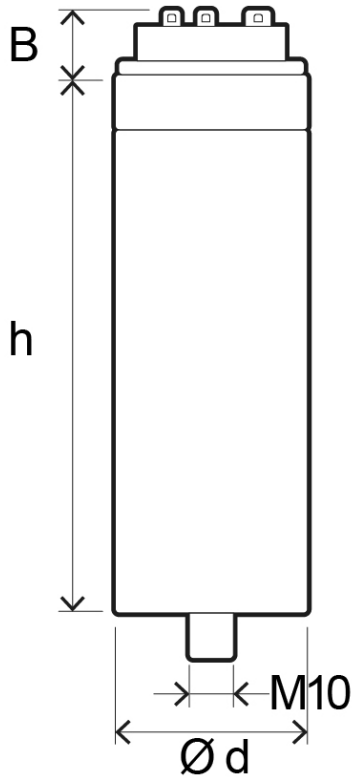

CLZ-FP-60/15-UHD-60 Hz

Código: R2HM8E.

CLZ-FP-60/15-UHD-60 Hz

Código: R2HM8E.

Dimensiones

mm	d Ø	h	B	A Ø
63,5x98	63,5	98	13	68,5
63,5x127	63,5	127	13	68,5
63,5x175	63,5	175	13	68,5
63,5x202	63,5	202	13	68,5