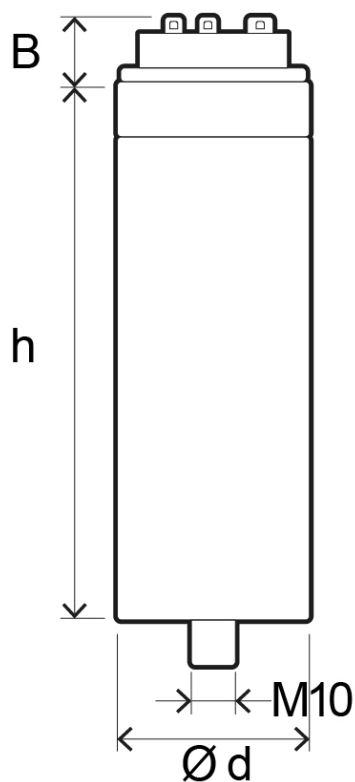

CLZ-FP-52/12,5-UHD-60 Hz

Código: R2HM7D.

CLZ-FP-52/12,5-UHD-60 Hz

Código: R2HM7D.

Dimensiones

mm	d Ø	h	B	A Ø
63,5x98	63,5	98	13	68,5
63,5x127	63,5	127	13	68,5
63,5x175	63,5	175	13	68,5
63,5x202	63,5	202	13	68,5