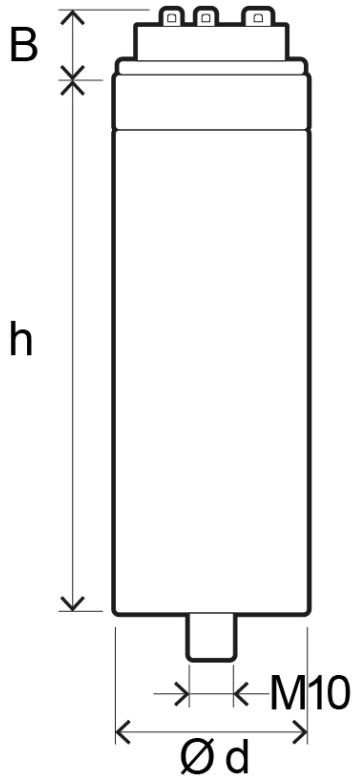

CLZ-FP-52/6,25-UHD-60 Hz

Código: R2HM77.

CLZ-FP-52/6,25-UHD-60 Hz

Código: R2HM77.

Dimensiones

mm	d Ø	h	B	A Ø
63,5x98	63,5	98	13	68,5
63,5x127	63,5	127	13	68,5
63,5x175	63,5	175	13	68,5
63,5x202	63,5	202	13	68,5