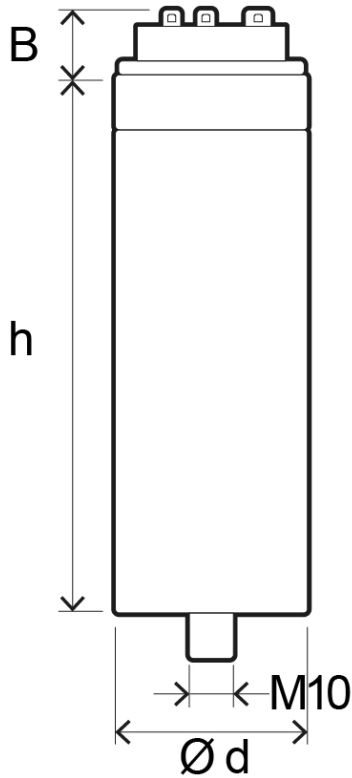

CLZ-FP-48/15-UHD-60 Hz

Código: R2HM6E.

CLZ-FP-48/15-UHD-60 Hz

Código: R2HM6E.

Dimensiones

mm	d \varnothing	h	B	A \varnothing
63,5x98	63,5	98	13	68,5
63,5x127	63,5	127	13	68,5
63,5x175	63,5	175	13	68,5
63,5x202	63,5	202	13	68,5