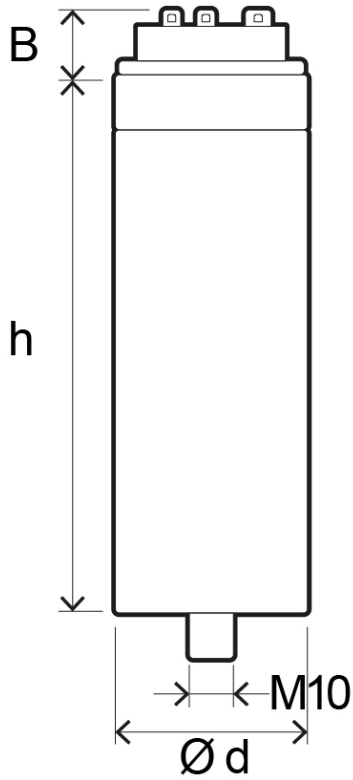

CLZ-FP-24/15-UHD-60 Hz

Código: R2HM2E.

CLZ-FP-24/15-UHD-60 Hz

Código: R2HM2E.

Dimensiones

mm	d Ø	h	B	A Ø
63,5x98	63,5	98	13	68,5
63,5x127	63,5	127	13	68,5
63,5x175	63,5	175	13	68,5
63,5x202	63,5	202	13	68,5