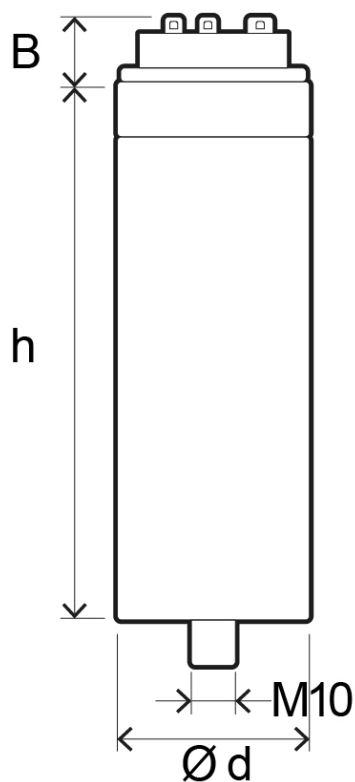

CLZ-FP-24/12,5-UHD-60 Hz

Código: R2HM2D.

CLZ-FP-24/12,5-UHD-60 Hz

Código: R2HM2D.

Dimensiones

mm	d Ø	h	B	A Ø
63,5x98	63,5	98	13	68,5
63,5x127	63,5	127	13	68,5
63,5x175	63,5	175	13	68,5
63,5x202	63,5	202	13	68,5