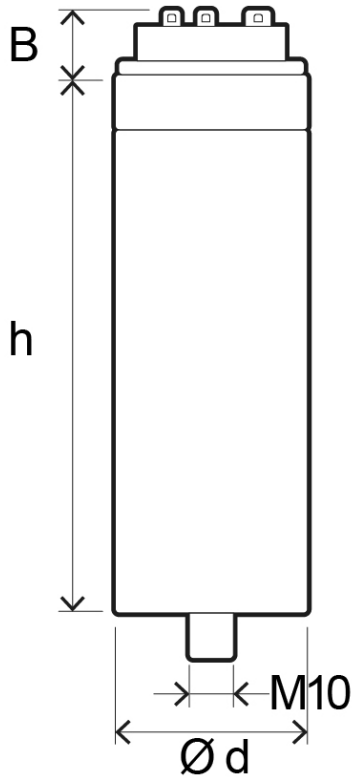

CLZ-FP-24/10-UHD-60 Hz

Código: R2HM2B.

CLZ-FP-24/10-UHD-60 Hz

Código: R2HM2B.

Dimensiones

mm	d Ø	h	B	A Ø
63,5x98	63,5	98	13	68,5
63,5x127	63,5	127	13	68,5
63,5x175	63,5	175	13	68,5
63,5x202	63,5	202	13	68,5