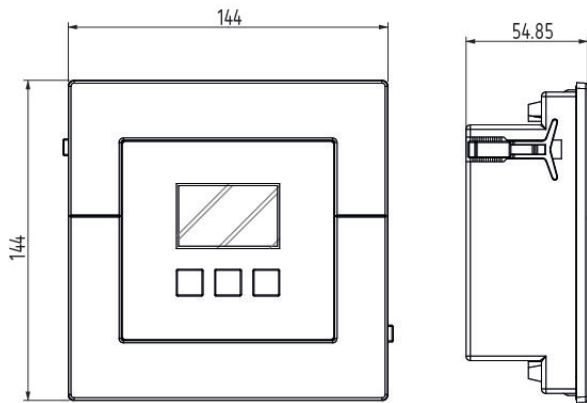

#### Características mecánicas

Tamaño (mm) ancho x alto x fondo	144 x 144 x 54.85 (mm)
Peso Neto (kg)	0,43

## Dimensiones