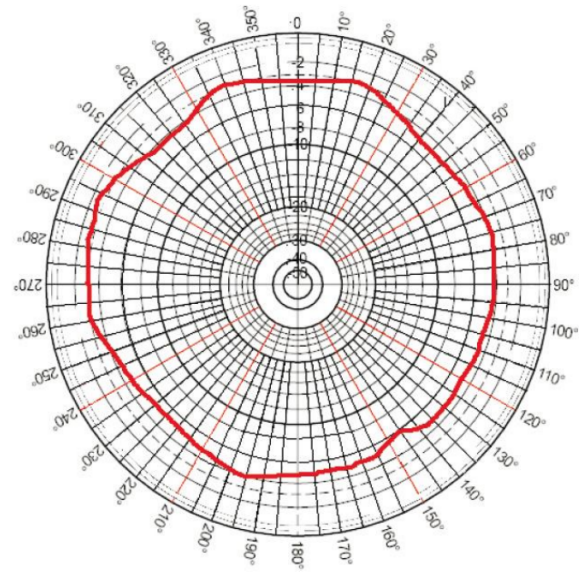

#### Características mecánicas

---

Tamaño (mm) ancho x alto x fondo

30 x 241 x 115 (mm)

---

### Dimensiones

### Conexiones

Diagrama acimutal (plano X, Y o E)

Diagrama de elevación (plano Z, Y o H)