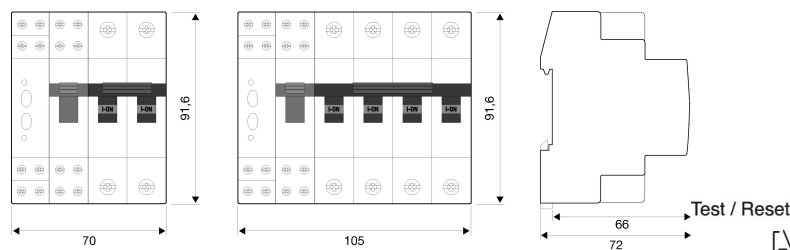

Código: P13271.

Dimensiones

Conexiones

Disparo por BOBINA DE EMISIÓN
 - Rearme manual.
Trip by SHUNT COIL.
 - Manual reclose.