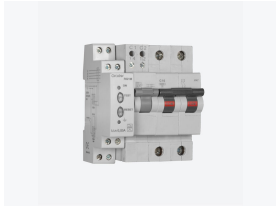

RGMD-2-40-30

Magnetotérmico Diferencial Ultrainmunizado

Código: P13271.

Especificaciones

Alimentación en alterna

Frecuencia	50/60 Hz
Tensión nominal	230 V ~ ($\pm 20\%$)

Características mecánicas

Tamaño (mm) ancho x alto x fondo	70 x 91.6 x 72 (mm)
Peso Neto (kg)	0,236

Características de la bobina

Tensión nominal de control (Uc)	230 V ~

Protección diferencial

Sensibilidad (IΔn), A	0,03

Protección magnetotérmica

Curva de disparo	C (otras consultar)
Corriente nominal In (A)	40
Tensión nominal	240 V ~ / 415 VA ~

Incorpora relé diferencial RG1M, transformador diferencial WGS/WGC y magnetotérmico de curva C, 6 kA (IEC 60898) con bobina de disparo 230 Vac. Curva 10 kA (IEC 60947-2) consultar