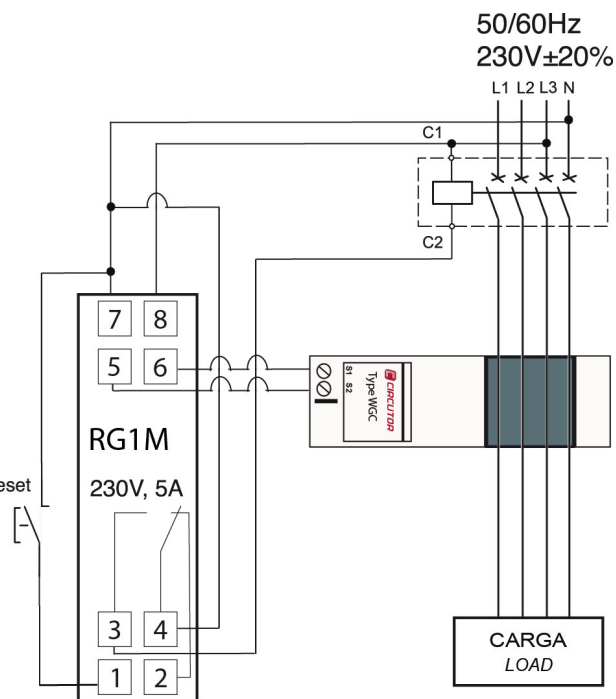

RGMD-2-40-30

RGMD-2-40-30, Conjunto de protección diferencial con protección magnetotérmica incluida

Código: P13271. **DESCATALOGADO**

- > Polos: 2
- > In (A): 40 A
- > Sensibilidad: 30 mA
- > Fijación: Carril DIN

Incorpora relé diferencial RG1M, transformador diferencial WGS/WGC y magnetotérmico de curva C, 6 kA (IEC 60898) con bobina de disparo 230 Vac. Curva 10 kA (IEC 60947-2) consultar

RGMD-2-40-30

Magnetotérmico Diferencial Ultraimunizado

Código: P13271.

Dimensiones

Conexiones

Disparo por BOBINA DE EMISIÓN
 - Rearme manual.
Trip by SHUNT COIL.
 - Manual reclose.