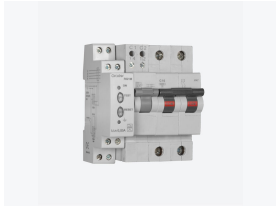

RGMD-2-16-30

Magnetotérmico Diferencial Ultrainmunizado

Código: P13231.

Especificaciones

Alimentación en alterna

Frecuencia	50/60 Hz
Tensión nominal	230 V ~ ($\pm 20\%$)

Características mecánicas

Tamaño (mm) ancho x alto x fondo	70 x 91.6 x 72 (mm)
Peso Neto (kg)	0,236

Características de la bobina

Tensión nominal de control (Uc)	230 V ~

Protección diferencial

Sensibilidad (IΔn), A	0,03

Protección magnetotérmica

Curva de disparo	C (otras consultar)
Corriente nominal In (A)	16
Tensión nominal	240 V ~ / 415 VA ~

Incorpora relé diferencial RG1M, transformador diferencial WGS/WGC y magnetotérmico de curva C, 6 kA (IEC 60898) con bobina de disparo 230 Vac. Curva 10 kA (IEC 60947-2) consultar