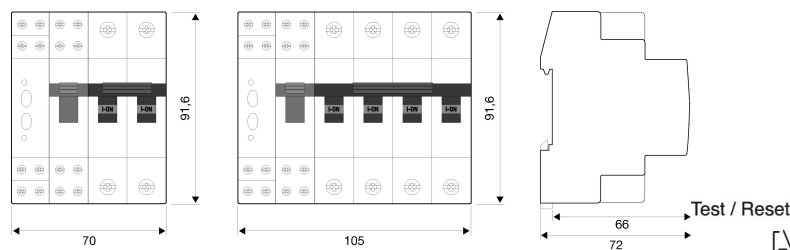

Código: P13231.

Dimensiones

Conexiones

Disparo por BOBINA DE EMISIÓN
 - Rearme manual.
Trip by SHUNT COIL.
 - Manual reclose.