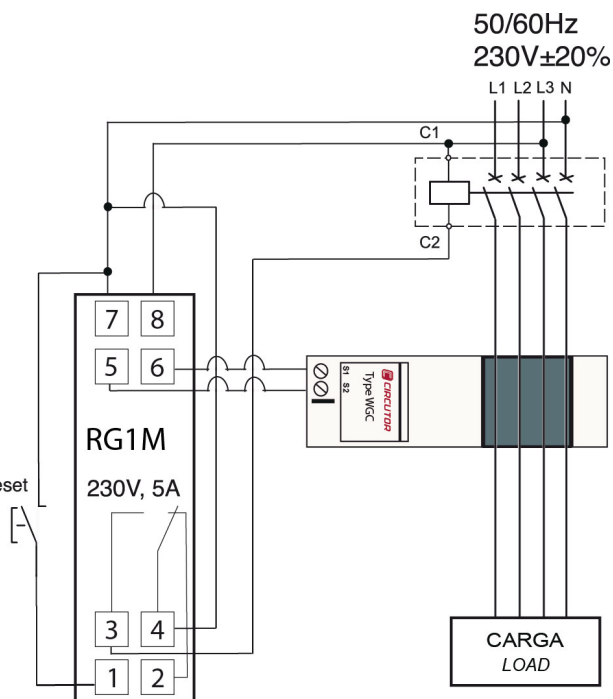

Incorpora relé diferencial RG1M, transformador diferencial WGS/WGC y magnetotérmico de curva C, 6 kA (IEC 60898) con bobina de disparo 230 Vac. Curva 10 kA (IEC 60947-2) consultar

RGMD-2-16-30

Magnetotérmico Diferencial Ultraimunizado

Código: P13231.

Dimensiones

Conexiones

Disparo por BOBINA DE EMISIÓN
 - Rearme manual.
Trip by SHUNT COIL.
 - Manual reclose.