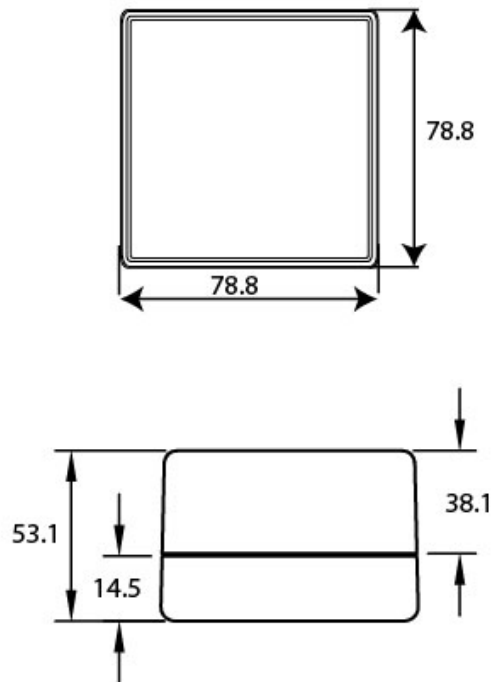

Tamaño (mm) ancho x alto x fondo	78.8 x 78.8 x 53.1 (mm)
Peso Neto (kg)	0,4

Características ambientales

Humedad relativa (sin condensación)	5 ... 95 %
-------------------------------------	------------

Normas

MYeBOX-PSN480

Código: M8441A.

Dimensiones

Conexiones