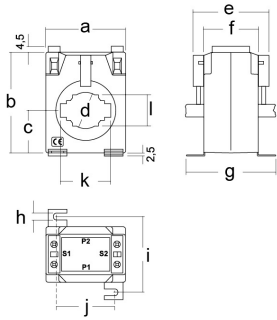

Tamaño (mm) ancho x alto x fondo	64 x 87.5 x 71 (mm)
Peso Neto (kg)	0,544

Características ambientales

Humedad relativa (sin condensación)	15 ... 95 %
-------------------------------------	-------------

Características técnicas específicas de los sensores de corriente

Diámetro interior \varnothing (mm)	26
Tensión de trabajo	0,72 kV~ max.

Círculo de medida de corriente

Frecuencia nominal	50 / 60 Hz
--------------------	------------

Para otras configuraciones ver tabla de prestaciones adicionales

TC6.2 150/5A

Transformadores de corriente perfil estrecho

Código: M70343.

Dimensiones

	TC 5 TCH 5	TC 5.2 TCH 5.2	TC 6.2 TCH6.2	TC 6 TCH 6	TC 8 TCH 8	TC 10 TCH 10
a	58	58	64	64	84,5	108
b	70	70	80,5	80,5	102	130
c	29	29	34	34	46	61
d	20,3	22	26	28,5	44	63
e	45	45	60,5	66,5	69	---
f	32	32	44	44	50	50
g	59	59	71	71,2	78	78
h	5,6	5,6	5,6	5,6	6,6	6,6
i	48	48	60	60	64	64
j	39	39	46	46	62	86
k	25,6	30,6	30,6	40,6	60,6	80,6
l	15,6	15,6	20,6	25,2	30,6	50,8