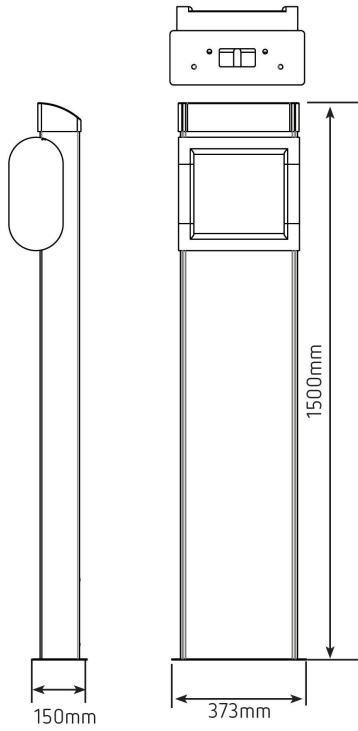

PD20-eNext

PD20-eNext, Socle pour eNext / ePark

Code: V40320. DESCATALOGADO

> Équipement: 1 x (eNext | ePark)

Spécifications

Caractéristiques mécaniques

Taille (mm) larg. x haut. x prof.	373 x 1500 x 150 (mm)
Poids (kg)	14,6

PD

Socle pour bornes de recharge

CODE	TYPE	Équipement
V40331.	PD20-WB1	
V40332.	PD20-WB2	
V40311.	PD10-FM1	1 x eHOME
V40312.	PD10-FM2	2 x eHOME
V40326.	PD26-ePark	1 x (eNext ePark)

Piédestal en aluminium

PD20-eNext

Code: V40320.

Dimensions

Connexions

OPEN BOX
ABRIR CAJA

INSERT FIXATION CAPS
INSERTAR TAPAS DE FIJACIÓN

CLOSE BOX
CERRAR CAJA