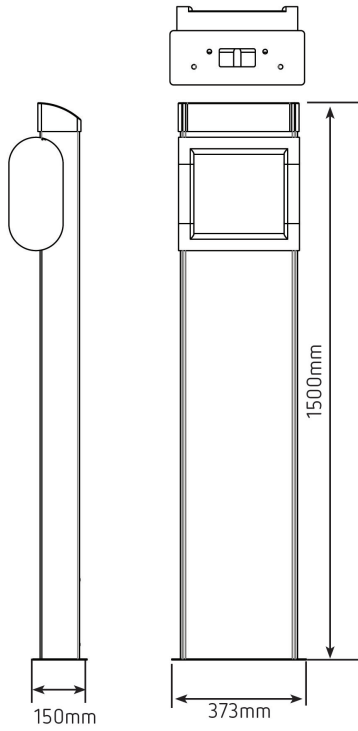

PD20-eNext

PD20-eNext, Socle pour eNext / ePark

Code: V40320.

> Équipement: 1 x (eNext | ePark)

Spécifications

Caractéristiques mécaniques

Taille (mm) larg. x haut. x prof.	373 x 1500 x 150 (mm)
Poids (kg)	10

PD
Socle pour bornes de recharge

CODE	TYPE	Équipement
V40311.	PD10-FM1	1 x eHOME
V40312.	PD10-FM2	2 x eHOME
V40320.	PD20-eNext	1 x (eNext ePark)

PD20-eNext

Code: V40320.

Dimensions

Connexions

OPEN BOX
ABRIR CAJA

INSERT FIXATION CAPS
INSERTAR TAPAS DE FIJACIÓN

CLOSE BOX
CERRAR CAJA