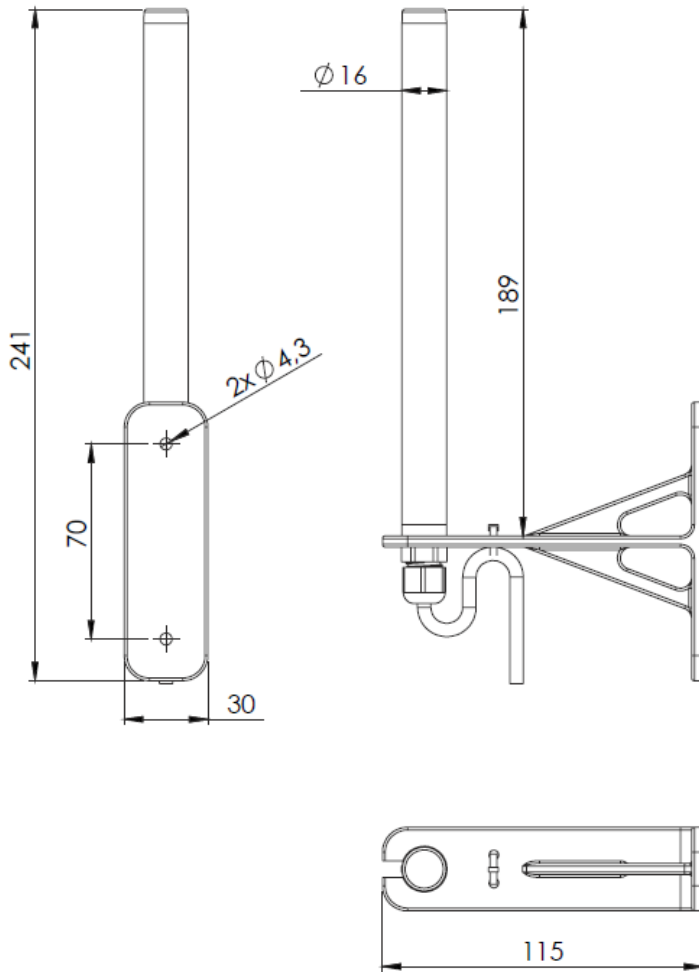

#### Caractéristiques mécaniques

Taille (mm) larg. x haut. x prof.	30 x 241 x 115 (mm)
-----------------------------------	---------------------

### Dimensions