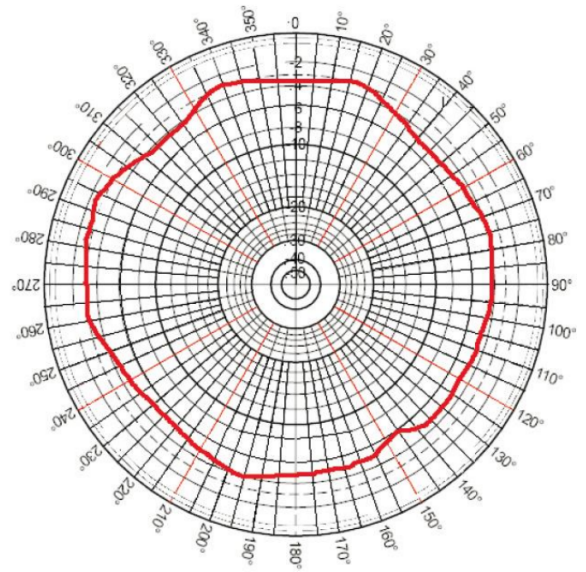

#### Caractéristiques mécaniques

Taille (mm) larg. x haut. x prof.	30 x 241 x 115 (mm)
-----------------------------------	---------------------

### Dimensions

### Connexions

Diagrama acimutal (plano X, Y o E)

Diagrama de elevación (plano Z, Y o H)