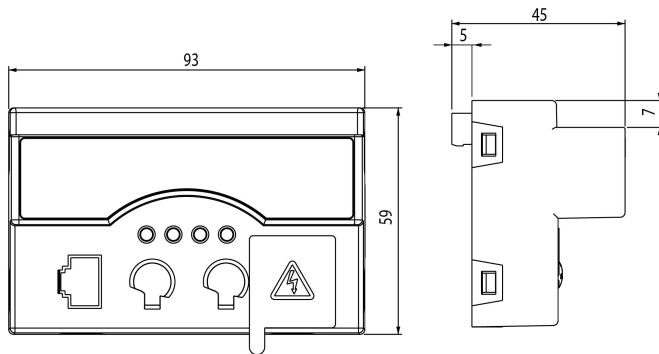

T-SABT-BRIDGE

Carte de surveillance avancée en basse tension

Code: Q32400.

T-SABT-BRIDGE

Carte de surveillance avancée en basse tension

Code: Q32400.

Dimensions

Connexions