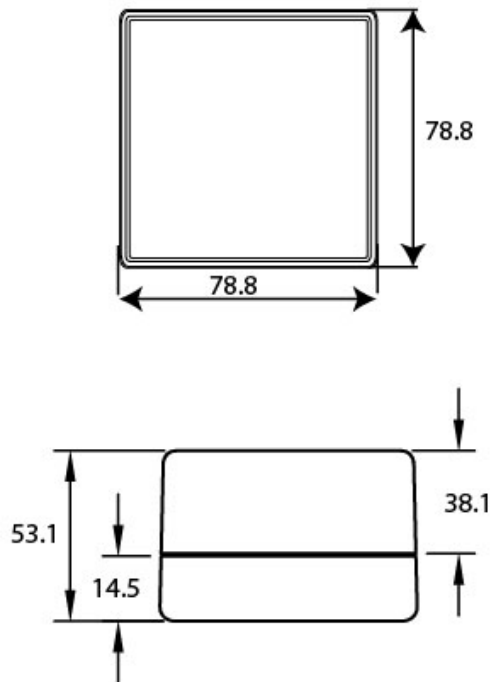

#### Caractéristiques mécaniques

Taille (mm) larg. x haut. x prof.	78.8 x 78.8 x 53.1 (mm)
Boîtier	ABS (UL 94 - V0)
Poids (kg)	0,4

### Dimensions