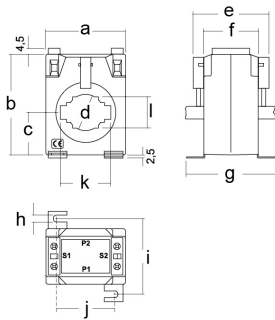

Diamètre intérieur Ø (mm)	63
Tension de travail	0,72 kV~ max.

Circuit de mesure de courant

Fréquence nominale	50 / 60 Hz
Courant primaire mesure	1500 A
Courant dynamique (Idyn)	2,5 Ith
Courant thermique de court-circuit (Ith)	60 In
Ratio de transformation	... / 5 A

Transformateur de courant à profil étroit

Code: M70375.

Dimensions

	TC 5 TCH 5	TC 5.2 TCH 5.2	TC 6.2 TCH6.2	TC 6 TCH 6	TC 8 TCH 8	TC 10 TCH 10
a	58	58	64	64	84,5	108
b	70	70	80,5	80,5	102	130
c	29	29	34	34	46	61
d	20,3	22	26	28,5	44	63
e	45	45	60,5	66,5	69	---
f	32	32	44	44	50	50
g	59	59	71	71,2	78	78
h	5,6	5,6	5,6	5,6	6,6	6,6
i	48	48	60	60	64	64
j	39	39	46	46	62	86
k	25,6	30,6	30,6	40,6	60,6	80,6
l	15,6	15,6	20,6	25,2	30,6	50,8