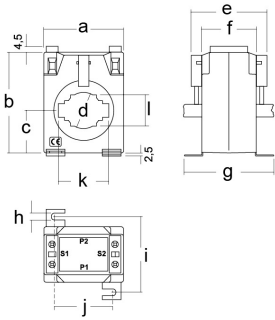

Diamètre intérieur Ø (mm)	44
Tension de travail	0,72 kV~ max.

Circuit de mesure de courant

Fréquence nominale	50 / 60 Hz
Courant primaire mesure	800 A
Courant dynamique (Idyn)	2,5 Ith
Courant thermique de court-circuit (Ith)	60 In
Ratio de transformation	... / 5 A

Transformateur de courant à profil étroit

Code: M70365.

Dimensions

	TC 5 TCH 5	TC 5.2 TCH 5.2	TC 6.2 TCH6.2	TC 6 TCH 6	TC 8 TCH 8	TC 10 TCH 10
a	58	58	64	64	84,5	108
b	70	70	80,5	80,5	102	130
c	29	29	34	34	46	61
d	20,3	22	26	28,5	44	63
e	45	45	60,5	66,5	69	---
f	32	32	44	44	50	50
g	59	59	71	71,2	78	78
h	5,6	5,6	5,6	5,6	6,6	6,6
i	48	48	60	60	64	64
j	39	39	46	46	62	86
k	25,6	30,6	30,6	40,6	60,6	80,6
l	15,6	15,6	20,6	25,2	30,6	50,8