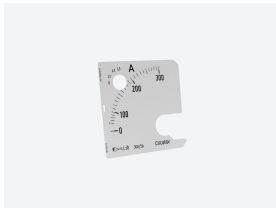

SEC72 FA 300/5 A

Code: M105YH.

CODE	TYPE	Modules	Équipement	Pleine échelle
M105XC.	SEC96 FA 100/5 A	96x96	EC96 FA	100/5 A
M105XD.	SEC96 FA 125/5 A	96x96	EC96 FA	125/5 A
M105XE.	SEC96 FA 150/5 A	96x96	EC96 FA	150/5 A
M105XF.	SEC96 FA 200/5 A	96x96	EC96 FA	200/5 A
M105XG.	SEC96 FA 250/5 A	96x96	EC96 FA	250/5 A
M105XH.	SEC96 FA 300/5 A	96x96	EC96 FA	300/5 A
M105XJ.	SEC96 FA 400/5 A	96x96	EC96 FA	400/5 A
M105XK.	SEC96 FA 500/5 A	96x96	EC96 FA	500/5 A
M105XL.	SEC96 FA 600/5 A	96x96	EC96 FA	600/5 A
M105XM.	SEC96 FA 750/5 A	96x96	EC96 FA	750/5 A
M105XN.	SEC96 FA 800/5 A	96x96	EC96 FA	800/5 A
M105XP.	SEC96 FA 1000/5 A	96x96	EC96 FA	1000/5 A
M105XQ.	SEC96 FA 1200/5 A	96x96	EC96 FA	1200/5 A
M105XR.	SEC96 FA 1500/5 A	96x96	EC96 FA	1500/5 A
M105XS.	SEC96 FA 2000/5 A	96x96	EC96 FA	2000/5 A
M105XT.	SEC96 FA 2500/5 A	96x96	EC96 FA	2500/5 A
M105XU.	SEC96 FA 3000/5 A	96x96	EC96 FA	3000/5 A
M105XV.	SEC96 FA 4000/5 A	96x96	EC96 FA	4000/5 A
M105XW.	SEC96 FA 5000/5 A	96x96	EC96 FA	5000/5 A