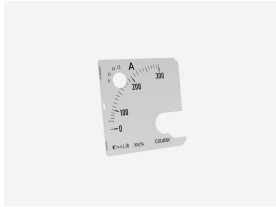

SEC72 FA 50/5 A

Code: M105Y9.

CODE	TYPE	Modules	Équipement	Pleine échelle
M105XC.	SEC96 FA 100/5 A	96x96	EC96 FA	100/5 A
M105XD.	SEC96 FA 125/5 A	96x96	EC96 FA	125/5 A
M105XE.	SEC96 FA 150/5 A	96x96	EC96 FA	150/5 A
M105XF.	SEC96 FA 200/5 A	96x96	EC96 FA	200/5 A
M105XG.	SEC96 FA 250/5 A	96x96	EC96 FA	250/5 A
M105XH.	SEC96 FA 300/5 A	96x96	EC96 FA	300/5 A
M105XJ.	SEC96 FA 400/5 A	96x96	EC96 FA	400/5 A
M105XK.	SEC96 FA 500/5 A	96x96	EC96 FA	500/5 A
M105XL.	SEC96 FA 600/5 A	96x96	EC96 FA	600/5 A
M105XM.	SEC96 FA 750/5 A	96x96	EC96 FA	750/5 A
M105XN.	SEC96 FA 800/5 A	96x96	EC96 FA	800/5 A
M105XP.	SEC96 FA 1000/5 A	96x96	EC96 FA	1000/5 A
M105XQ.	SEC96 FA 1200/5 A	96x96	EC96 FA	1200/5 A
M105XR.	SEC96 FA 1500/5 A	96x96	EC96 FA	1500/5 A
M105XS.	SEC96 FA 2000/5 A	96x96	EC96 FA	2000/5 A
M105XT.	SEC96 FA 2500/5 A	96x96	EC96 FA	2500/5 A
M105XU.	SEC96 FA 3000/5 A	96x96	EC96 FA	3000/5 A
M105XV.	SEC96 FA 4000/5 A	96x96	EC96 FA	4000/5 A
M105XW.	SEC96 FA 5000/5 A	96x96	EC96 FA	5000/5 A