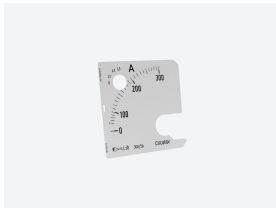

SEC96 FA 250/5 A

Code: M105XG.

CODE	TYPE	Modules	Équipement	Pleine échelle
M105XD.	SEC96 FA 125/5 A	96x96	EC96 FA	125/5 A
M105XE.	SEC96 FA 150/5 A	96x96	EC96 FA	150/5 A
M105XF.	SEC96 FA 200/5 A	96x96	EC96 FA	200/5 A
M105XG.	SEC96 FA 250/5 A	96x96	EC96 FA	250/5 A
M105XH.	SEC96 FA 300/5 A	96x96	EC96 FA	300/5 A
M105XJ.	SEC96 FA 400/5 A	96x96	EC96 FA	400/5 A
M105XK.	SEC96 FA 500/5 A	96x96	EC96 FA	500/5 A
M105XL.	SEC96 FA 600/5 A	96x96	EC96 FA	600/5 A
M105XM.	SEC96 FA 750/5 A	96x96	EC96 FA	750/5 A
M105XN.	SEC96 FA 800/5 A	96x96	EC96 FA	800/5 A
M105XP.	SEC96 FA 1000/5 A	96x96	EC96 FA	1000/5 A
M105XQ.	SEC96 FA 1200/5 A	96x96	EC96 FA	1200/5 A
M105XR.	SEC96 FA 1500/5 A	96x96	EC96 FA	1500/5 A
M105XS.	SEC96 FA 2000/5 A	96x96	EC96 FA	2000/5 A
M105XT.	SEC96 FA 2500/5 A	96x96	EC96 FA	2500/5 A
M105XU.	SEC96 FA 3000/5 A	96x96	EC96 FA	3000/5 A
M105XV.	SEC96 FA 4000/5 A	96x96	EC96 FA	4000/5 A
M105XW.	SEC96 FA 5000/5 A	96x96	EC96 FA	5000/5 A