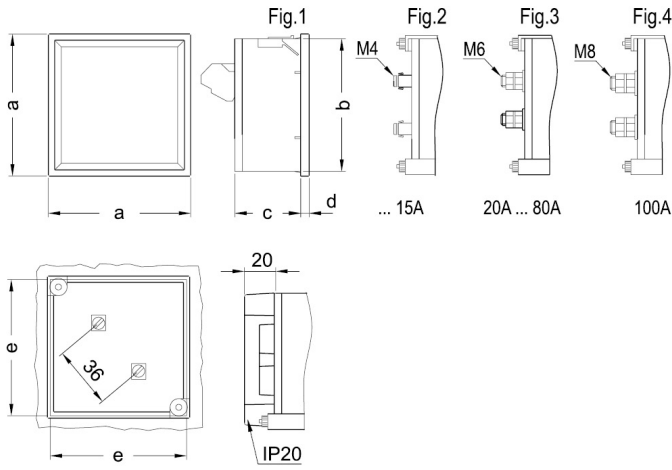

Taille (mm) larg. x haut. x prof.	48 x 48 x 66.2 (mm)
Fixation	Panneau
Poids (kg)	0,085

Caractéristiques environnementales

Degré de protection	Panneau : IP 52 (avant), IP 00 (bornes)
Température de stockage	-25...+40 °C
Température de travail	+10 ... +30 °C

CODE	TYPE	Échelle	Précision	Rang mesure (A)	Modules
M10134.	EC96 250mA	90°, P2	1,5	0,25	96x96

EC48 600mA

Ampèremètres ferromagnétiques (CA)

Code: M10118.

Dimensions

Type	Fig. EC	Fig. BC	a	b	c	d	e
48	1-3	1-3	48	44,7	61	5,2	45
72	1-3-4	2-3-4	72	67,2	43,5	5,7	68
96	1-3-4	2-3-4	96	91	43,5	5,7	92
144	2-3-4	2-3-4	144	137	64,5	7,3	138