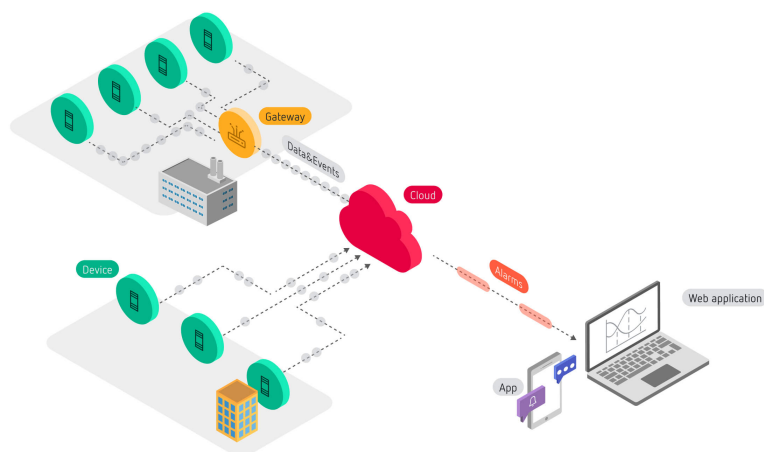

Scout VAR

VAR_Scout

Software de supervisión y auditoría eléctrica

Código: W10340.

Aplicación

Scout ofrece una variedad de módulos especializados, cada uno enfocado en un aspecto clave de la supervisión de instalaciones.

VAR_Scout: Vigilancia y supervisión del funcionamiento y estado de tu batería de condensadores.

Las baterías de condensadores son esenciales para corregir un factor de potencia bajo en tus instalaciones.

El módulo **VAR** asegura que su rendimiento sea óptimo y que el factor de potencia se mantenga dentro de los niveles adecuados, ayudando a evitar penalizaciones y a mejorar la eficiencia energética.

Recibe alertas sobre el factor de potencia y el rendimiento de las baterías, con información detallada que facilita el mantenimiento preventivo. Además, envía informes periódicos del factor de potencia a los usuarios que elijas.

Ideal para: Responsables de mantenimiento, empresas dedicadas a la instalación y/o mantenimiento de baterías de condensadores.

- Empresas instaladoras/mantenedoras: Servicio mejorado con monitoreo en tiempo real y visión centralizada del parque de baterías.
- Industria: Control del factor de potencia para evitar penalizaciones de reactiva.
- Data Centers: Evita posibles penalizaciones en la factura, mejora la eficiencia energética del centro y obtén respuesta proactiva para actuar de manera eficaz.

Equipos compatibles:

Todas las baterías de condensadores que dispongan del regulador **Computer C Wi-Fi** o el **Computer Smart III** conectado con el conversor SmartLink-VAR.